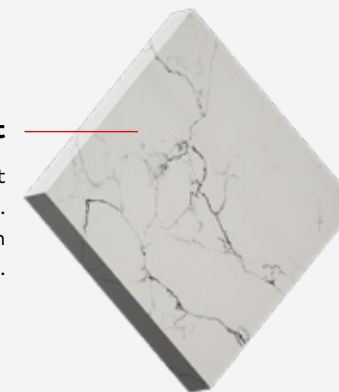

Drie afwerkingen zijn beschikbaar. Zo vinden we altijd de afwerking die het beste past bij het materiaal, je smaak en de stijl van je woning of project.

Gepolijst

Met stip de meest glanzende en gladde afwerking, waardoor de kleuren, tekening en witte puntjes het best tot hun recht komen. Bij donkere tinten ontstaat een spiegeleffect.

Verzoet

Het oppervlak wordt geschuurd tot een matte, warme glans ontstaat. De korrelgrootte bij het schuren bepaalt het uiteindelijke resultaat.

Velluto

Innovatieve afwerkingsmethode ontwikkeld binnen Brachot. Een fluwelen, matte afwerking met warme kleuren. Zeer onderhoudsvriendelijk.