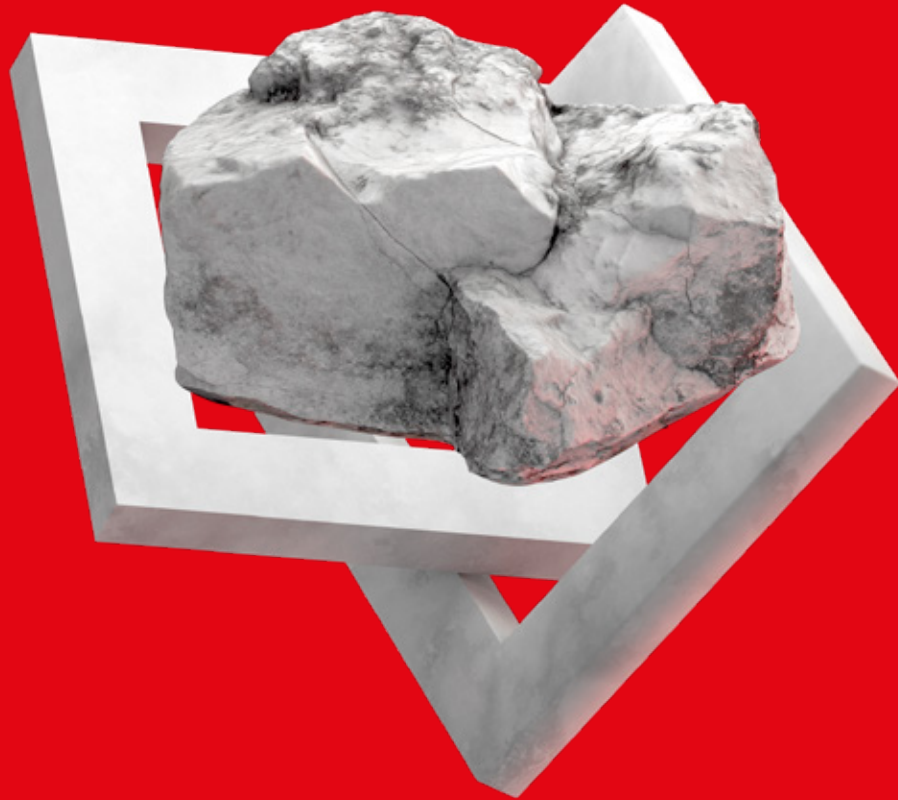

BRACHOT

**Landscape &
Surface Materials**

**DE KRACHT EN
ESTHETIEK VAN
KWARTSCOMPOSIT**

unistone

unistone

Unique expertise, unified in high-quality blended materials

- ◆ Kwartscomposiet van topkwaliteit (> 90% natuurlijke kwarts)
- ◆ Zeer onderhoudsvriendelijk: zuur-, kras- en vlekbestendig
- ◆ Lage waterabsorptie
- ◆ Breton-technologie
- ◆ Voedselveilig & gecertificeerd antibacterieel
- ◆ Zowel effen als geaderde designs
- ◆ Unieke tekening doorheen de dikte van de plaat

TERUG VAN NOOIT WEGGEWEEST

Unistone kwartscomposiet combineert esthetiek moeiteloos met duurzaamheid. Dit materiaal ziet er niet alleen prachtig uit, het is ook buitengewoon hard.

Het bestaat dan ook voor meer dan 90% uit natuurlijke kwarts: het hoogkwalitatieve resultaat van de beproefde Breton-technologie, waarbij natuurlijke kwartskorrels worden gemengd met polymeren. Het resultaat is een ongeziene combinatie van sterke technische eigenschappen.