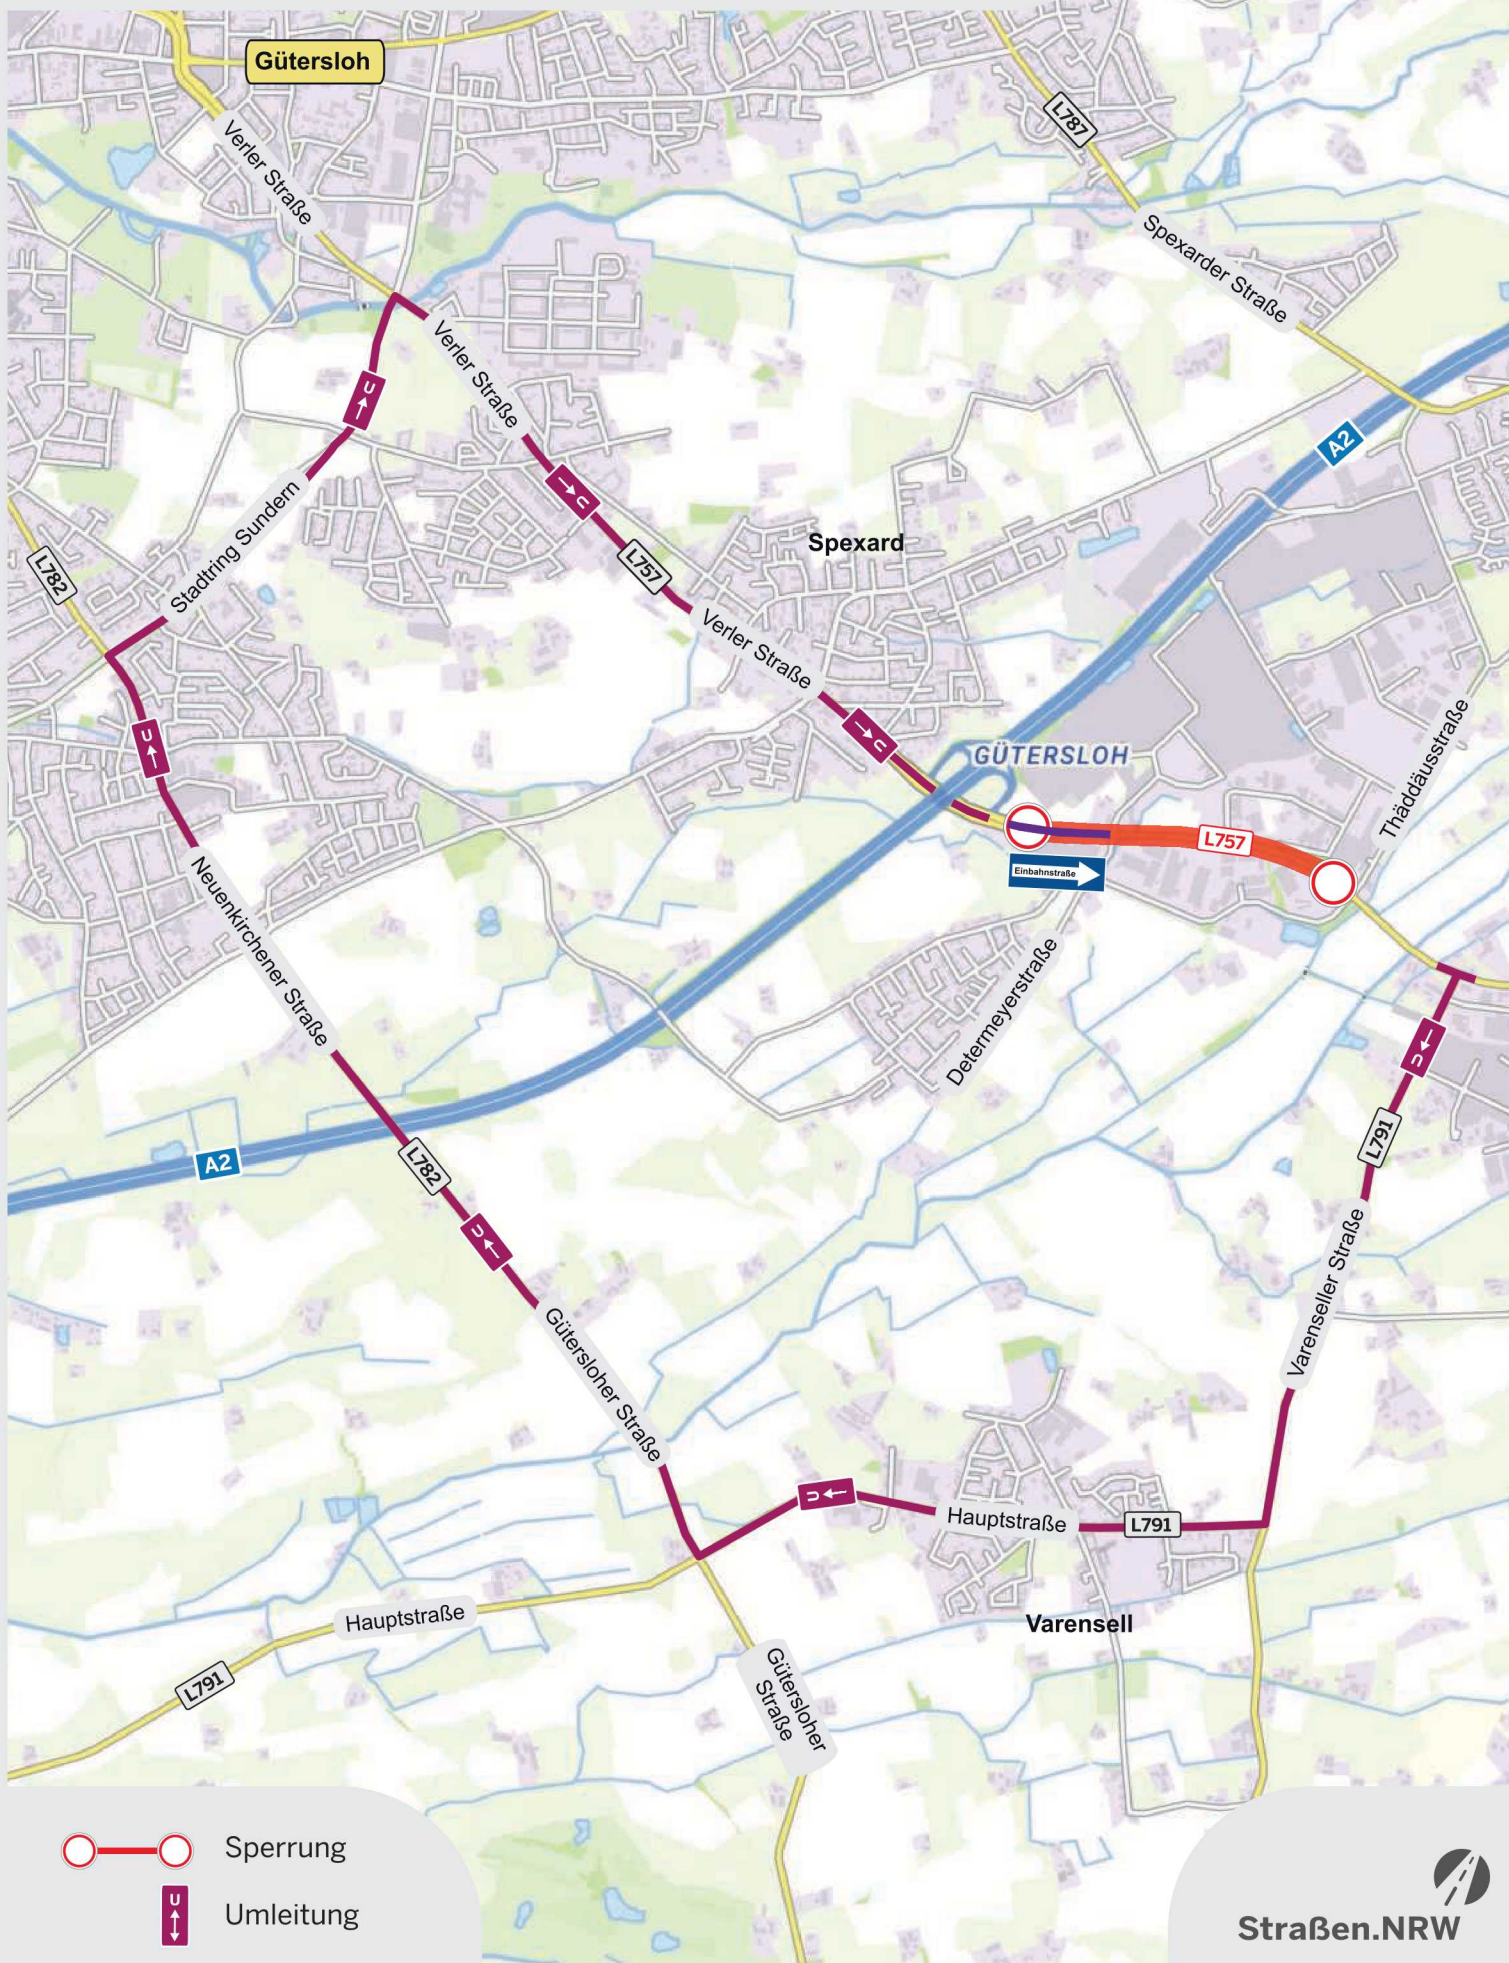

# L757: Umleitung KFZ im Zuge der Sanierung der Verler Straße

- Sperrung
- Umleitung