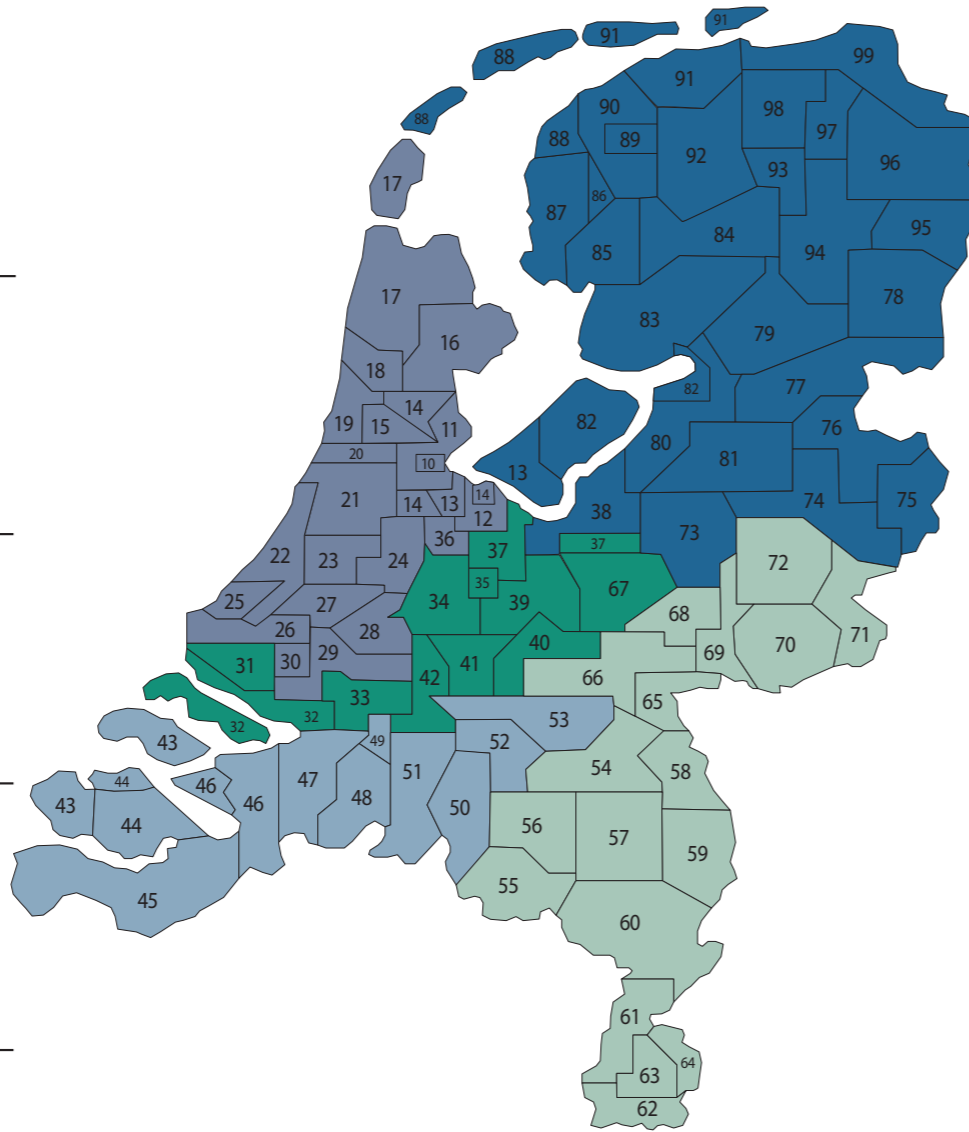

Ceico Datema
Area Sales Manager
● Regio Noordoost
06 10 880 393
ceico.datema@rockfon.com

Edgar Belonje
Area Sales Manager
● Regio West
06 10 397 755
edgar.belonje@rockfon.com

Jan de Jong
Area Sales Manager
● Regio West
06 29 224 960
jan.de.jong@rockfon.com

Corné van Meer
Area Sales Manager
● Regio Zuidwest
06 20 717 272
corne.van.meer@rockfon.com

Frans van der Graaf
Sales Manager
Regio Nederland
06 10 884 708
frans.van.der.graaf@rockfon.com

Cindy Mofers
Inside Sales
Regio Nederland
06 11 203 208
cindy.mofers@rockfon.com

Ronaldo van Dam
Accountmanager Design Solutions
Regio Nederland
06 13 485 625
ronaldo.van.dam@rockfon.com

Paul Verbarendse
Area Sales Manager
● Regio Midden NL
06 21 617 622
paul.verbarendse@rockfon.com

Oualid Rouchdi
Area Sales Manager & Specialist
Rockfon Mono Acoustic
● Regio Zuidoost
06 12 278 209
oualid.rouchdi@rockfon.com

ROCKFON VERKOOPTTEAM