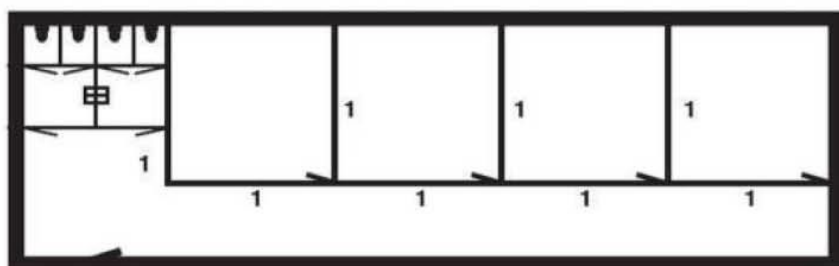

Calculatie OBI-800-volglas per m2 volgens bruto prijslijst kleur.

Volglaswand - Obi 800 55/2

131

(exclusief snijverlies en gevelaansluitingen)

Montagetijd volwanden volgens voorbeeld

1 = volglaswand

Dichte wanden

55 min/m²

Deurkozijn hoog 2315 mm incl. deur h. en s.

70 min/p.stk extra