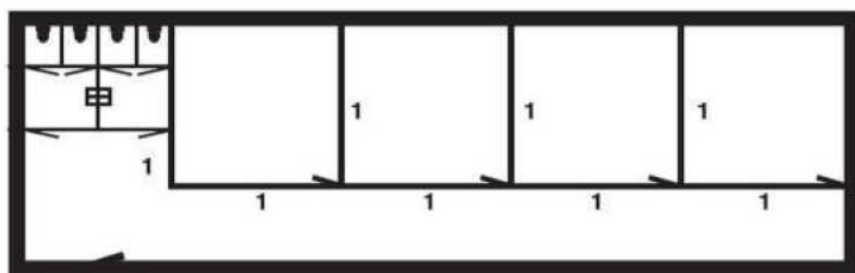

Calculatie OBI-600-volglas per m2 volgens bruto prijslijst kleur.

Volglaswand - Obi 600 66/2

130

(exclusief snijverlies en gevelaansluitingen)

Montagetijd volwanden volgens voorbeeld

1 = volglaswand

Dichte wand

35 min/m²

Deurkozijn hoog 2315 mm incl. deur h. en s.

70 min/p.stk extra