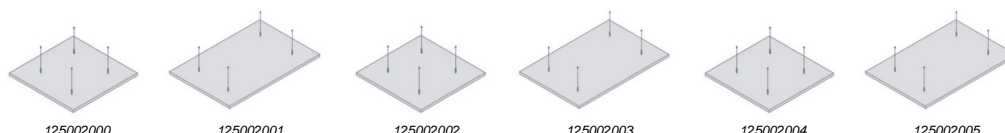

Obimex

Artikel	Omschrijving	Afm	Prijs €
125002000	Obimex Basic plafondeiland met alu.kader+montagemateriaal	1200x1200x35 mm	237.16 / st
125002001	Obimex Basic plafondeiland met alu.kader+montagemateriaal	1200x1800x35 mm	374.20 / st
125002002	Obimex Fabric plafondeiland met alu.kader+montagemateriaal	1200x1200x35mm	681.63 / st
125002003	Obimex Fabric plafondeiland met alu.kader+montagemateriaal	1200x1800x35mm	867.85 / st
125002004	Obimex Acouctis Art eiland met alu.kader+montagemateriaal	1200x1200x35 mm	776.50 / st
125002005	Obimex Acouctis Art eiland met alu.kader+montagemateriaal	1200x1800x35 mm	973.26 / st