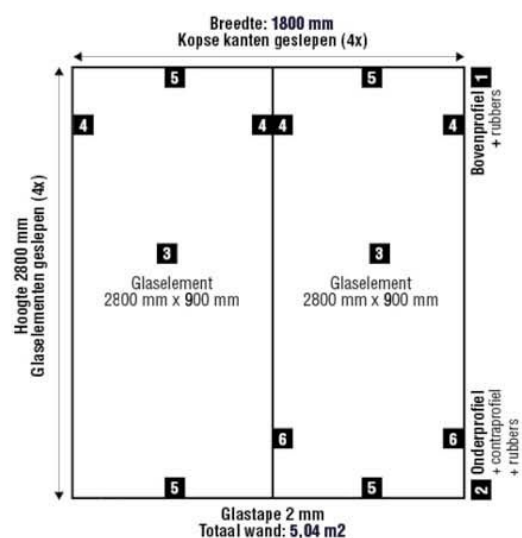

OBI-600-volglaswand - hoogte 2800 mm (5.5.2)

Artikel	Aantal	Prijs (€)	Totaal (€)
1 Volglas plafond profiel inclusief rubbers	1,80 m1	55,14	99,25
2 Vloerprofiel, inclusief contra en rubbers	1,80 m1	63,74	114,73
6 Glastape 55/2	0,31 rl	116,38	36,08
4 Slijpen ROPP 55/2 langs zijde	11,20 m1	9,73	108,98
5 Slijpen ROPP 55/2 kopse zijde	3,60 m1	9,73	35,03
3 Volglas 55/2 gelaagd	5,04 m2	229,26	1155,47
Totaal		€ 1.549,54 / 5,04 m2 = € 307,45 /m2	

Let op: Calculatie is gebaseerd op de bruto prijslijst.

U dient hier per artikelsoort nog uw korting toe te passen; voor de juiste prijs kunt u de prijzen, genoemd in deze prijslijst, gebruiken en/of calculeren.

Genoemde is exclusief snijverlies, gevelaansluiting, koppelstukken en foamband.