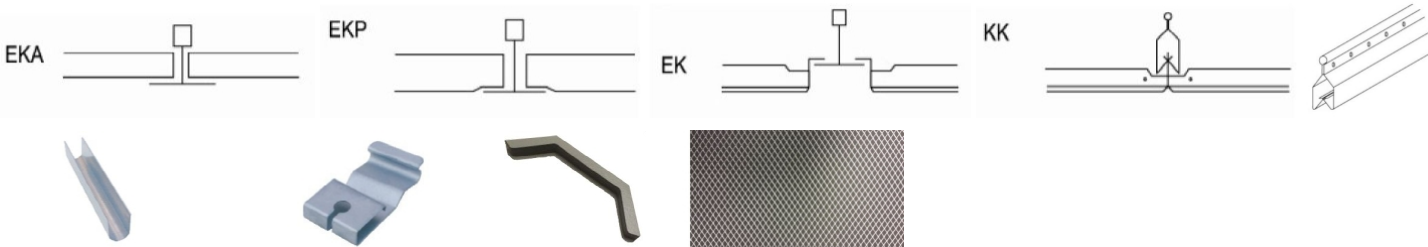

Geipel

Staal

Artikel	Omschrijving	Afm	Kant	Pallet	Prijs €
123103005	Metaalkassette t24 9006 EKA600/24 ongeperforeerd	600x600 mm	inleg		op aanvraag
123103006	Metaalkassette t24 wit EKP 600/24 ongeperforeerd	600x600 mm	inleg		op aanvraag
123103007	Metaalkassette t24 9006 EKP600/24 ongeperforeerd	600x600 mm	inleg		op aanvraag
123103004	Metaalkassette t24 wit EKA600/24 ongeperforeerd	600x600 mm	inleg		op aanvraag
123103010	Metaalkassette t24 9010 gep2516 EKA600/24(ZV)	600x600 mm	inleg		op aanvraag
123103002	Metaalkassette t24 wit EK600/24 ongeperforeerd	600x600 mm	doorzak		op aanvraag
123103003	Metaalkassette t24 9006 EK600/24 ongeperforeerd	600x600 mm	doorzak		op aanvraag
123103000	Metaalkassette t15 wit EK600/15 ongeperforeerd	600x600 mm	doorzak		op aanvraag
123103001	Metaalkassette t15 9006 EK600/15 ongeperforeerd	600x600 mm	doorzak		op aanvraag
123103008	Metaalkassette Klemm-Klapp KK600 ongeperforeerd wit	600x600 mm	verdekt uitn.		op aanvraag
123103009	Metaalkassette Klemm-Klapp KK600 ongeperforeerd 9006	600x600 mm	verdekt uitn.		op aanvraag
123105100	Toeslag voor afname minder dan 100m2 (metaal cassette)				op aanvraag
123105101	Toeslag ivm afwijkende kleur anders dan wit (met.cassette)				op aanvraag
123104000	Perforatie 2.0mm diagonaal 17.4%			1 m2	2.88 /m2
123104001	Perforatie 2.0mm recht 8.7%			1 m2	2.88 /m2
123104002	Perforatie 2.5mm diagonaal 15.5%			1 m2	3.17 /m2
123104003	Perforatie 2.5mm recht 16.2%			1 m2	3.17 /m2
123104004	Perforatie 1.5mm diagonaal 0,22			1 m2	3.68 /m2
123104005	Perforatie 1.5mm recht 0,11			1 m2	3.68 /m2
123105000	Klemprofiel verzinkt staal 4000mm (15st/pk) 0800800			1 st (4.00 m1/st)	5.76 /m1
123105001	Klemprofielverbinder (100st/pk) 0800801			1 pk	247.41 /pk
123105002	Kruisverbinder voor klemprofiel (100st/pk) 0800802			1 pk	304.53 /pk
123105004	Klemveren tbv paspanelen (100st/pk)			1 pk	130.03 /pk