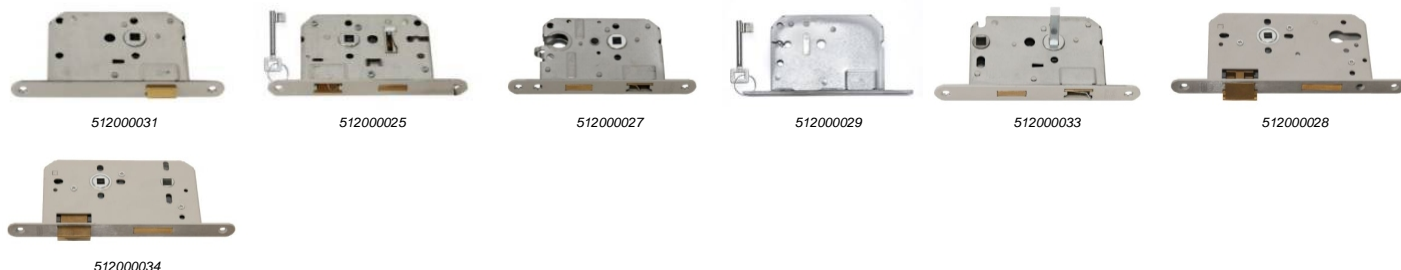

Genoemde is exclusief snijverlies, gevelaansluiting, koppelstukken en foamband.

Hang en sluitwerk

132

Sloten

Slot t.b.v. houten deur

Artikel	Omschrijving	Kleur	Prijs €
51200031	Loopslot Nemeff 1200 1255/2	gelakte voorpla	27.43 / st
51200025	Slot Nemeff 1200 d+n (slg)	gelakte voorpla	38.75 / st
51200027	Slot Nemeff 1200 Pc55 1269/4	gelakte voorpla	33.75 / st
51200029	Slot kast Nemeff 1200 d+n(slg) 1256/2	gelakte voorpla	25.59 / st
51200033	Slot Nemeff 1200 (vrij/bezet) WC 1264/4	gelakte voorpla	33.37 / st
51200028	Slot Nemeff 600 Pc72 649/4	gelakte voorpla	74.33 / st
51200034	Slot Nemeff 600(vrij/bezet) WC 644/4	gelakte voorpla	72.86 / st
51200018	Loopslot 1200 1255/2 met RVS voorplaat	RVS voorplaat	34.51 / st
51200019	Slot d+n (sleutel) 1200 met RVS voorplaat	RVS voorplaat	39.68 / st
51200020	Slot D+N (cilinder) 1200 met RVS voorplaat	RVS voorplaat	41.98 / st
51200021	Slot (vrij/bezet) 1200 WC 1264/4 met RVS voorplaat	RVS voorplaat	41.12 / st