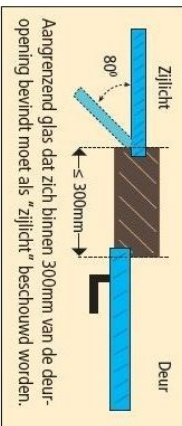

Veiligheidsglas moet aan de stootzijde geplaatst worden. De stootzijde is de zijde waar een persoon tegen aan kan vallen. Bij isolatieglas kan 1 zijde maar kunnen ook beide zijden stootzijde zijn. Bij deurconstructies zijn altijd beide zijden stootzijden.