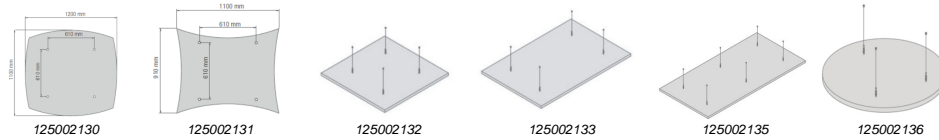

Vragen over het assortiment?
T 0546 455 513 E info@obimex.nl

Systemplafonds

53

Plafondeilanden

Plafondeilanden Owa

Artikel	Omschrijving	Afm	Opm	Prijs €
125002130	Owa plafondeiland Curve 1	1200x1100x40mm	*	507.23 / st
125002131	Owa plafondeiland Curve 2	1100x910x40mm	*	427.15 / st
125002132	Owa plafondeiland Selecta 1	1200x1200x40mm	*	325.29 / st
125002133	Owa plafondeiland Selecta 2	1800x1200x40mm	*	452.34 / st
125002135	Owa plafondeiland Grande	2400x1200x40mm	*	573.31 / st
125002136	Owa plafondeiland Loop rond	1200x40mm	*	393.14 / st