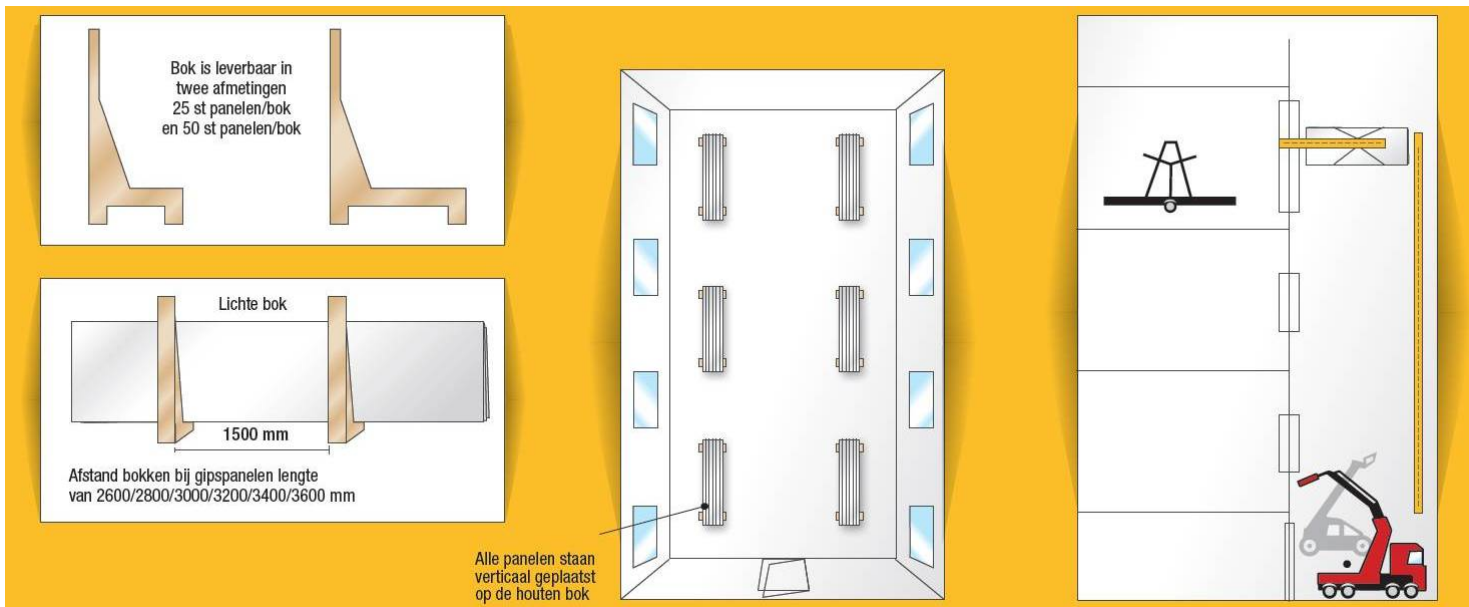

Vragen over het assortiment?

T 0546 455 513 E info@obimex.nl

De gipspallet palletwagens en bokken

Houten / kunststof bokken en toebehoren

165

Wanneer zich de situatie voordoet dat gipspanelen niet plat op de pallet naar binnen kunnen worden getransporteerd maar wel als gekanteld pakket via een sparring of opening in het gebouw, dan hebben wij hier speciale zelfontwikkelde bokken voor. Met de meegeleverde elektrische palletwagen kunt u de 25 of 50 panelen in zijn geheel wegrijden naar de juiste plek. Ook wanneer de gipspanelen 1 voor 1 door een sparring het gebouw binnenkomen is het mogelijk om ze te verzamelen op de verzwaarde bokken waarna u ze verder transporteert met de elektrische palletwagen.