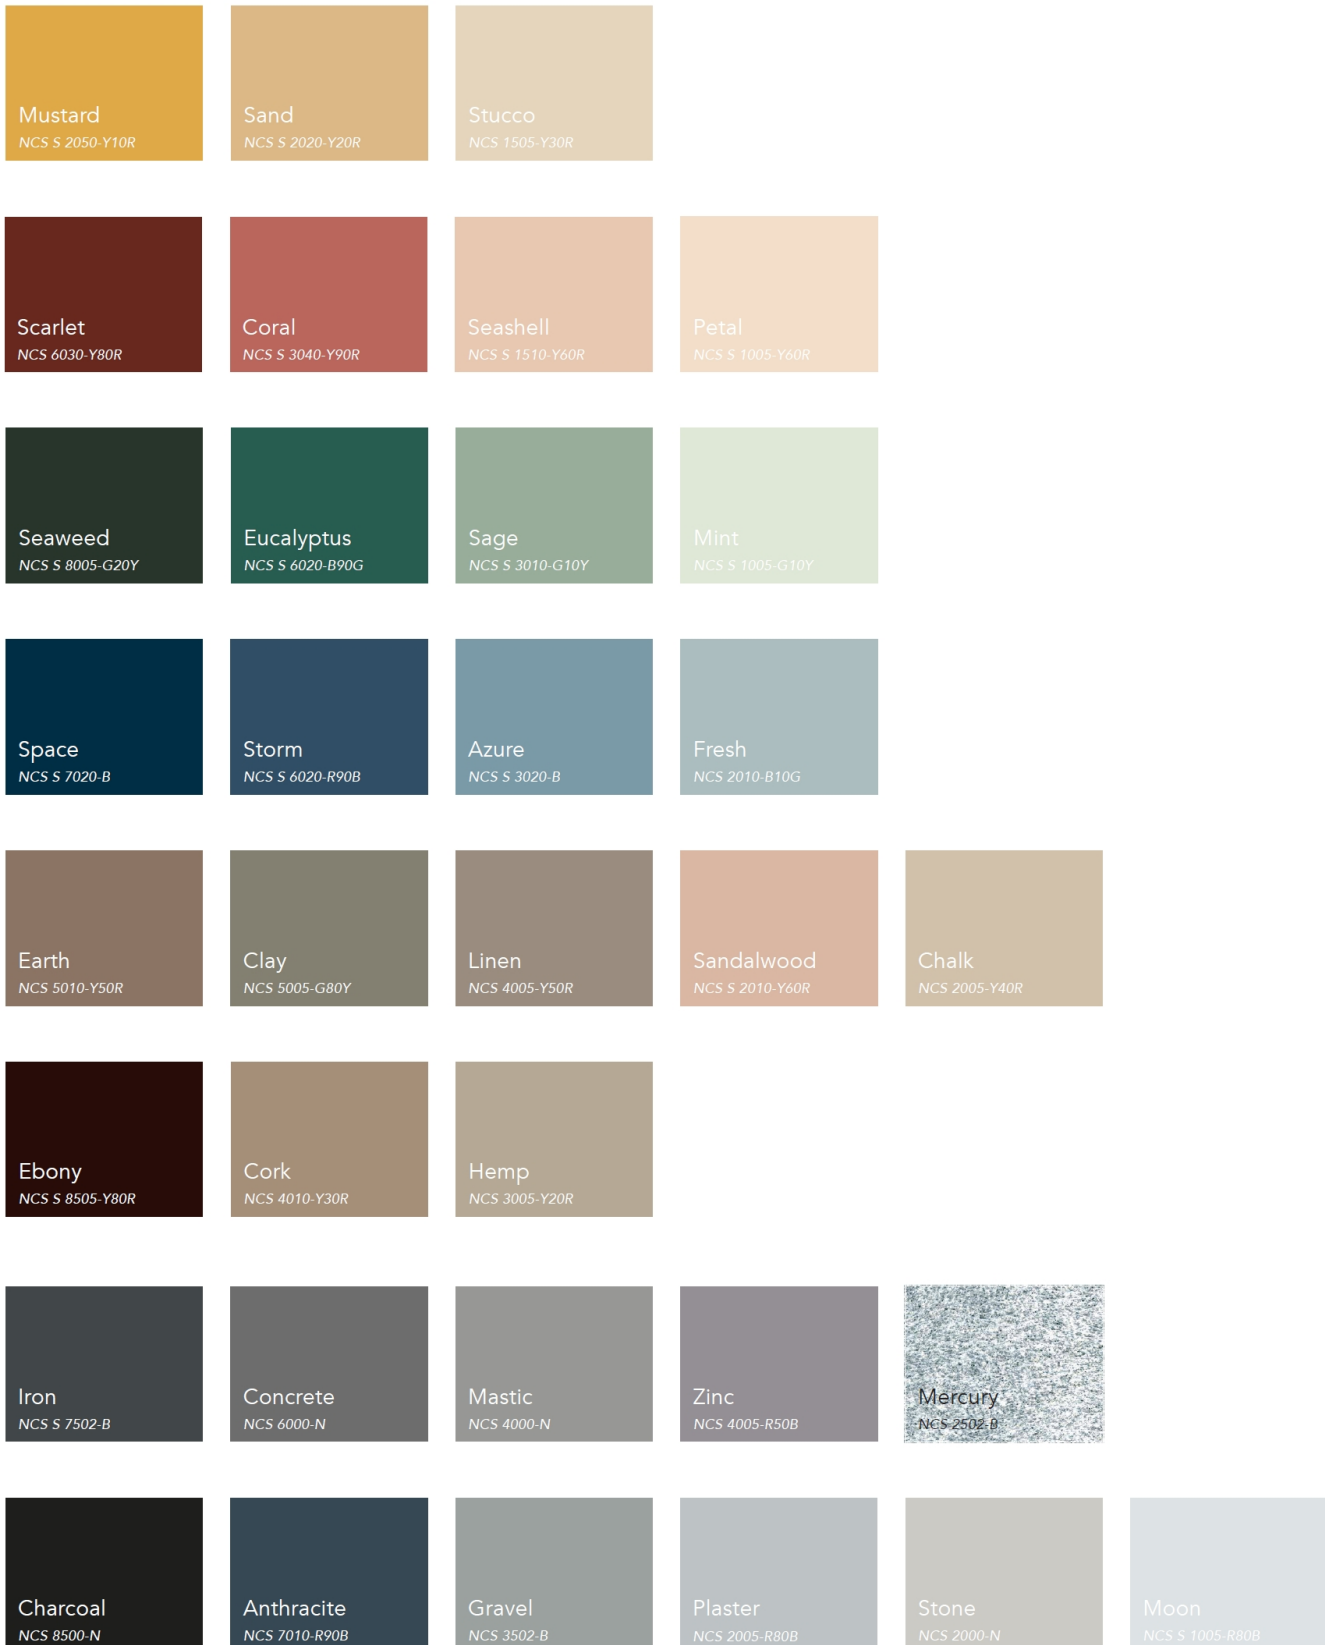

Obimex is ook te bereiken
via **WhatsApp!**

Heb je een vraag, klacht of juist een compliment?
Scan de QR hiernaast en stuur ons een bericht.

Systeemplafonds

Plafondpanelen

11

Rockfon® Color-all kleurenkaart