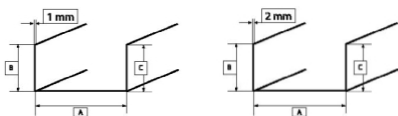

C-75 verzaard

Artikel	Omschrijving	Afm	Prijs €
221020136	C-75 metalstudprofiel verzaard (1mm) 3500mm	A=73.8mm B=30mm C=30mm	18.69 /m1
221020138	C-75 metalstudprofiel verzaard (1mm) 4500mm	A=73.8mm B=30mm C=30mm	18.69 /m1
221020144	C-75 metalstudprofiel verzaard 2mm 3500mm	A=73.8mm B=30mm C=30mm	29.95 /m1
221020145	C-75 metalstudprofiel verzaard 2mm 4500mm	A=73.8mm B=30mm C=30mm	29.95 /m1