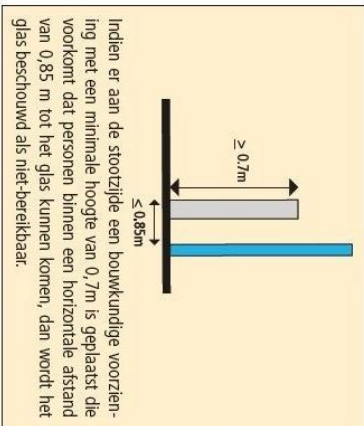

Voor het juist gebruik van NEN 3569 dient de volledige norm geraadpleegd te worden. Aan deze toelichting kunnen geen rechten worden ontleend. Partijen aanvaardden geen enkele aansprakelijkheid voor zowel directe als indirecte schade ontstaan door of verband houdend met het gebruik van deze toelichting.

© Kenniscentrum Glas Oktober 2018