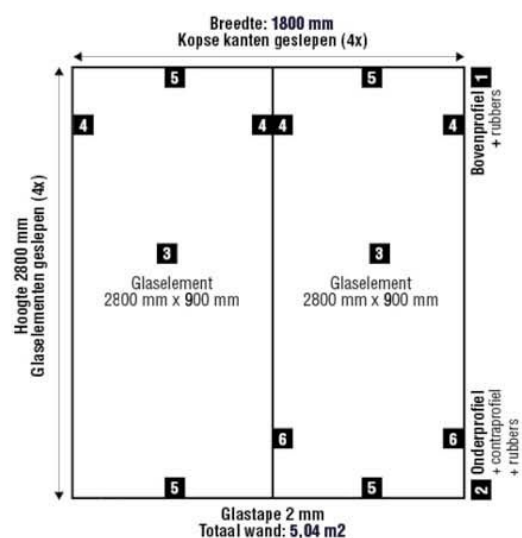

OBI-800-volglaswand - hoogte 2800 mm (5.5.2)

Artikel	Aantal	Prijs (€)	Totaal (€)
1 Volglas plafond profiel inclusief rubbers	1,80 m1	147,68	265,82
2 Vloerprofiel, inclusief contra en rubbers	1,80 m1	128,24	230,83
6 Glastape 55/2	0,31 rl	116,38	36,08
4 Slijpen ROPP 55/2 langs zijde	22,40 m1	9,73	217,95
5 Slijpen ROPP 55/2 kopse zijde	7,20 m1	9,73	70,06
3 Volglas 55/2 gelaagd	10,08 m2	229,26	2310,94
Totaal	€ 3131,68 / 5,04 m2 = € 621,37 / m2		

Let op: Calculatie is gebaseerd op de bruto prijslijst.

U dient hier per artikelsoort nog uw korting toe te passen; voor de juiste prijs kunt u de prijzen, genoemd in deze prijslijst, gebruiken en/of calculeren.

Genoemde is exclusief snijverlies, gevelaansluiting, koppelstukken en foamband.