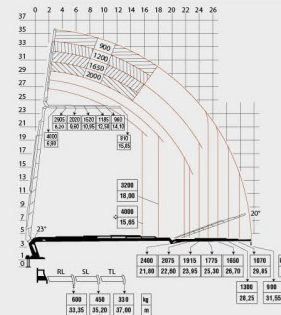

30 METER KRAAN 2

- > Maximale hoogte kraan 30 meter (bij lossen voor het pand tegen de gevel van max 600 kg)
- > 7 bouwlagen van 3300 mm
- > Bij afstand kraan tot 5 meter van het pand maximale hoogte kraan 30 meter (bij inpandige lossing van max 600 kg)
- > Bij afstand kraan tot 5 meter van het pand maximale hoogte kraan 27 meter (bij inpandige lossing van max 1.500 kg)
- > Bij afstand kraan tot 10 meter van het pand maximale hoogte kraan 22 meter (bij lossen voor het pand tegen de gevel van max 1.500 kg)
- > Bij afstand kraan tot 20 meter van het pand maximale hoogte kraan 15 meter (bij lossen voor het pand tegen de gevel van max 700 kg)
- > Minimale afstand tot pand 5 meter
- > Laadvermogen excl. aanhanger 10.000 kg
- > Laadvermogen incl. aanhanger 50.000 kg
- > Met mogelijkheid voor inpandig lossen
- > Milieu E6 voor geheel Nederland
- > Wel tonnage vergunning voor Amsterdam