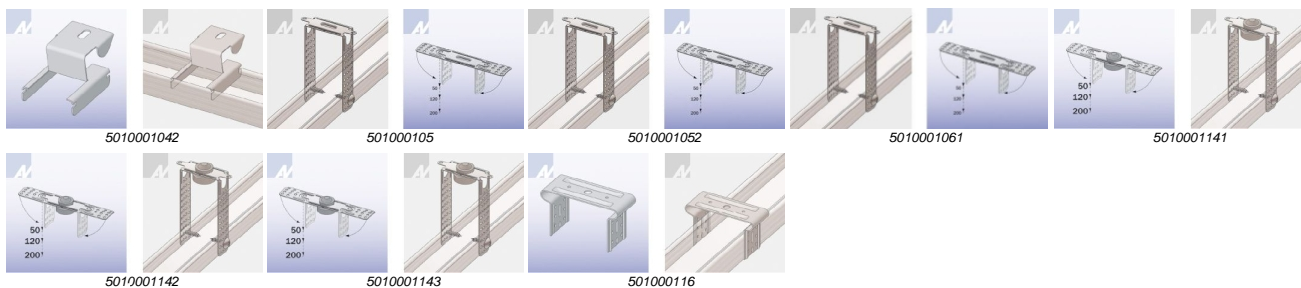

Directafhanger

Artikel	Omschrijving	Opm	Pak	Prijs €
5010001042	Directmontageklem tbv c-27/60 100912		100 st	442.66 / pk
501000105	Directafhanger 50mm C-27/60 101601	*	100 st	86.41 / pk
5010001052	Directafhanger 90mm C-27/60 100914		100 st	175.69 / pk
5010001061	Directafhanger 200mm C-27/60 101606	*	100 st	222.03 / pk
5010001141	Directafhanger met geluiddemp 50mm 101612		100 st	526.73 / pk
5010001142	Directafh. met geluiddem.120mm 100919		100 st	615.06 / pk
5010001143	Directafhanger met geluiddemp 200mm 100921		100 st	680.73 / pk
501000116	Directafhanger hout 200mm 101618		100 st	222.03 / pk

* Voorraad artikel