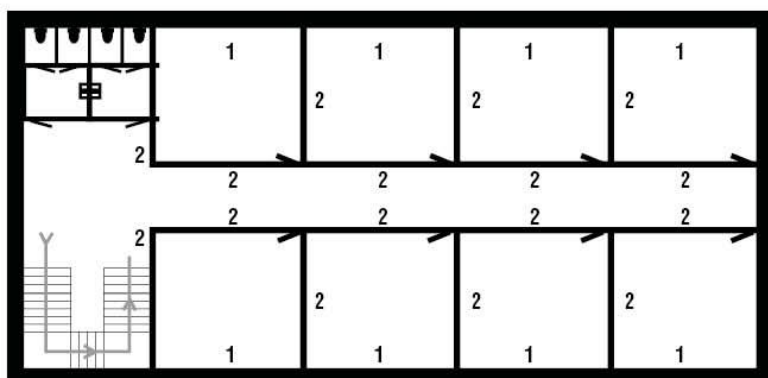

Kleuren *

*Kleurafwijking voorbehouden

Vragen over het assortiment?
T 0546 455 513 E info@obimex.nl

Calculatie OBI wanden per m2 volgens bruto prijslijst wit

100 mm systeemwand -100/300

121

(inclusief bovenprofiel met rail, exclusief snijverlies en gevelaansluitingen)