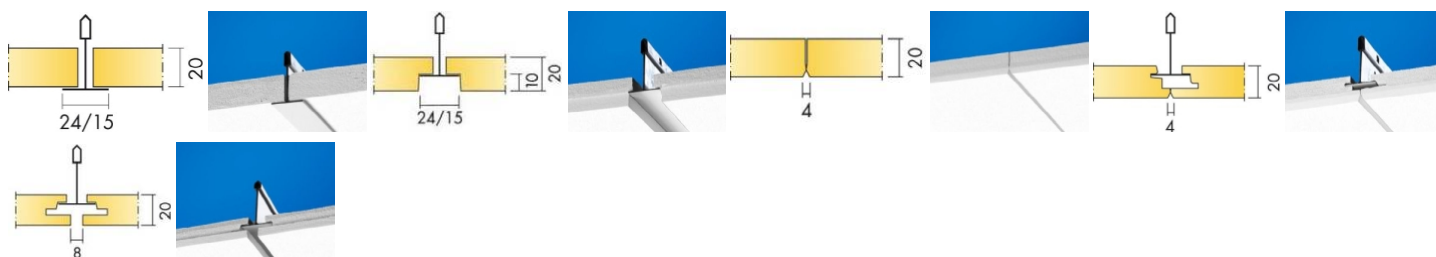

Systemplafonds

18

Plafondpanelen

Ecophon

Advantage

Artikel	Omschrijving	Afm	Kant	Pallet	Kg	Prijs €
111060080	Ecophon Advantage A NE	600x600x20 mm	inleg	16 pk (10.08 m2/pk)	16/pak	30.70 /m2
111060081	Ecophon Advantage A NE	600x1200x20 mm	inleg	16 pk (10.08 m2/pk)	16/pak	30.70 /m2
111060082	Ecophon Advantage E24	600x600x20 mm	doorzak	20 pk (7.20 m2/pk)	11.5/pak	49.38 /m2
111060083	Ecophon Advantage E T15	600x600x20 mm	doorzak	20 pk (7.20 m2/pk)	11.5/pak	49.38 /m2
111060099	Ecophon Advantage A wit NE	600x600x15 mm	inleg	40 pk (14.40 m2/pk)	20.2/pak	28.22 /m2
111060100	Ecophon Advantage A wit NE	600x1200x15 mm	inleg	20 pk (14.40 m2/pk)	20.2/pak	28.22 /m2
111060101	Ecophon Advantage wit E24	600x600x15 mm	doorzak	20 pk (7.20 m2/pk)	10.1/pak	62.46 /m2
111060102	Ecophon Advantage wit T15	600x600x15 mm	doorzak	20 pk (7.20 m2/pk)	10.1/pak	62.46 /m2

Focus

Artikel	Omschrijving	Afm	Kant	Pallet	Kg	Prijs €
111060105	Ecophon Focus A T24 White Frost	600x600x20 mm	inleg	16 pk (10.08 m2/pk)	12/pak	67.10 /m2
111060106	Ecophon Focus A T24 White Frost	1200x600x20 mm	inleg	16 pk (10.08 m2/pk)	12/pak	67.10 /m2
700020183	Ecophon Focus A T24 White Frost	1200x1200x20 mm	inleg	8 pk (11.52 m2/pk)	18/pak	67.10 /m2
111060107	Ecophon Focus E T24 White Frost	600x600x20 mm	doorzak	20 pk (7.20 m2/pk)	16/pak	101.66 /m2
111060108	Ecophon Focus E T15 White Frost	600x600x20 mm	doorzak	20 pk (7.20 m2/pk)	16/pak	101.66 /m2
700020237	Ecophon Focus B White Frost	600x600x20 mm	directe montage	20 pk (7.20 m2/pk)	20/pak	112.17 /m2
111060109	Ecophon Focus Ds White Frost	600x600x20 mm	verdekt uitr.	20 pk (7.20 m2/pk)	20/pak	110.41 /m2
1110601091	Ecophon Focus Ds White Frost	1200x600x20 mm	verdekt uitr.	22 pk (7.20 m2/pk)	20/pak	110.41 /m2
700020093	Ecophon Focus Ds White Frost	1200x1200x20 mm	verdekt uitr.	6 pk (8.64 m2/pk)	23/pak	110.40 /m2
700020086	Ecophon Focus Dg White Frost	600x600x20 mm	half verdekt uitr.	20 pk (7.20 m2/pk)	20/pak	115.71 /m2
700020087	Ecophon Focus Dg White Frost	1200x600x20 mm	half verdekt uitr.	10 pk (7.20 m2/pk)	20/pak	115.71 /m2
700020089	Ecophon Focus Dg XL White Frost	1600x600x20 mm	half verdekt uitr.	6 pk (5.76 m2/pk)	16/pak	133.12 /m2
700020090	Ecophon Focus Dg XL White Frost	1800x600x20 mm	half verdekt uitr.	6 pk (6.48 m2/pk)	17/pak	133.12 /m2
700020091	Ecophon Focus Dg XL White Frost	2000x600x20 mm	half verdekt uitr.	6 pk (7.20 m2/pk)	16/pak	133.12 /m2
700020094	Ecophon Focus Ds XL White Frost	1600x600x20 mm	verdekt uitr.	6 pk (5.76 m2/pk)	16/pak	120.25 /m2
700020095	Ecophon Focus Ds XL White Frost	1800x600x20 mm	verdekt uitr.	6 pk (8.48 m2/pk)	17/pak	120.25 /m2
700020096	Ecophon Focus Ds XL White Frost	2000x600x20 mm	verdekt uitr.	6 pk (7.20 m2/pk)	16/pak	120.25 /m2
700020097	Ecophon Focus Ds XL White Frost	2400x600x20 mm	verdekt uitr.	6 pk (8.64 m2/pk)	20/pak	120.25 /m2
700020184	Ecophon Focus E T24 XL White Frost	1600x600x20 mm	doorzak	6 pk (5.76 m2/pk)	16/pak	120.66 /m2
700020185	Ecophon Focus E T24 XL White Frost	1800x600x20 mm	doorzak	6 pk (6.48 m2/pk)	17/pak	120.66 /m2
700020186	Ecophon Focus E T24 XL White Frost	2000x600x20 mm	doorzak	6 pk (7.20 m2/pk)	20/pak	120.66 /m2
700020199	Ecophon Focus A T24 XL White Frost	1800x600x20 mm	inleg	12 pk (12.96 m2/pk)	20/pak	74.75 /m2
700020198	Ecophon Focus E T24 White Frost	1200x1200x20 mm	doorzak	6 pk (8.64 m2/pk)	23/pak	101.66 /m2
700020200	Ecophon Focus A T24 XL White Frost	1600x600x20 mm	inleg	12 pk (11.52 m2/pk)	17/pak	74.75 /m2
700020202	Ecophon Focus A T24 XL White Frost	2000x600x20 mm	inleg	12 pk (14.40 m2/pk)	20/pak	74.75 /m2
700020239	Ecophon Focus A T15 White Frost	600x600x20 mm	inleg	28 pk (10.08 m2/pk)	23/pak	67.10 /m2
700020240	Ecophon Focus A T15 White Frost	1200x600x20 mm	inleg	14 pk (10.08 m2/pk)	12/pak	67.10 /m2
700020245	Ecophon Focus A T24 XL NE White Frost	1600x600x20 mm	inleg	6 pk (11.52 m2/pk)	17/pak	70.51 /m2
700020246	Ecophon Focus A T24 XL NE White Frost	1800x600x20 mm	inleg	6 pk (12.96 m2/pk)	18/pak	70.51 /m2
700020247	Ecophon Focus A T24 XL NE White Frost	2000x600x20 mm	inleg	6 pk (14.40 m2/pk)	20/pak	70.51 /m2
700020500	Ecophon Focus D/A voor bandraster	1720x600x20 mm	inleg	6 pk (6.19 m2/pk)	17/pak	105.11 /m2
700020501	Ecophon Focus D/A voor bandraster	1720x300x20 mm	inleg	12 pk (6.19 m2/pk)	24/pak	141.12 /m2
700020502	Ecophon Focus D/A voor bandraster	2000x600x20 mm	inleg	6 pk (7.20 m2/pk)	20/pak	105.11 /m2
700020503	Ecophon Focus D/A voor bandraster	2400x600x20 mm	inleg	6 pk (8.64 m2/pk)	24/pak	141.12 /m2