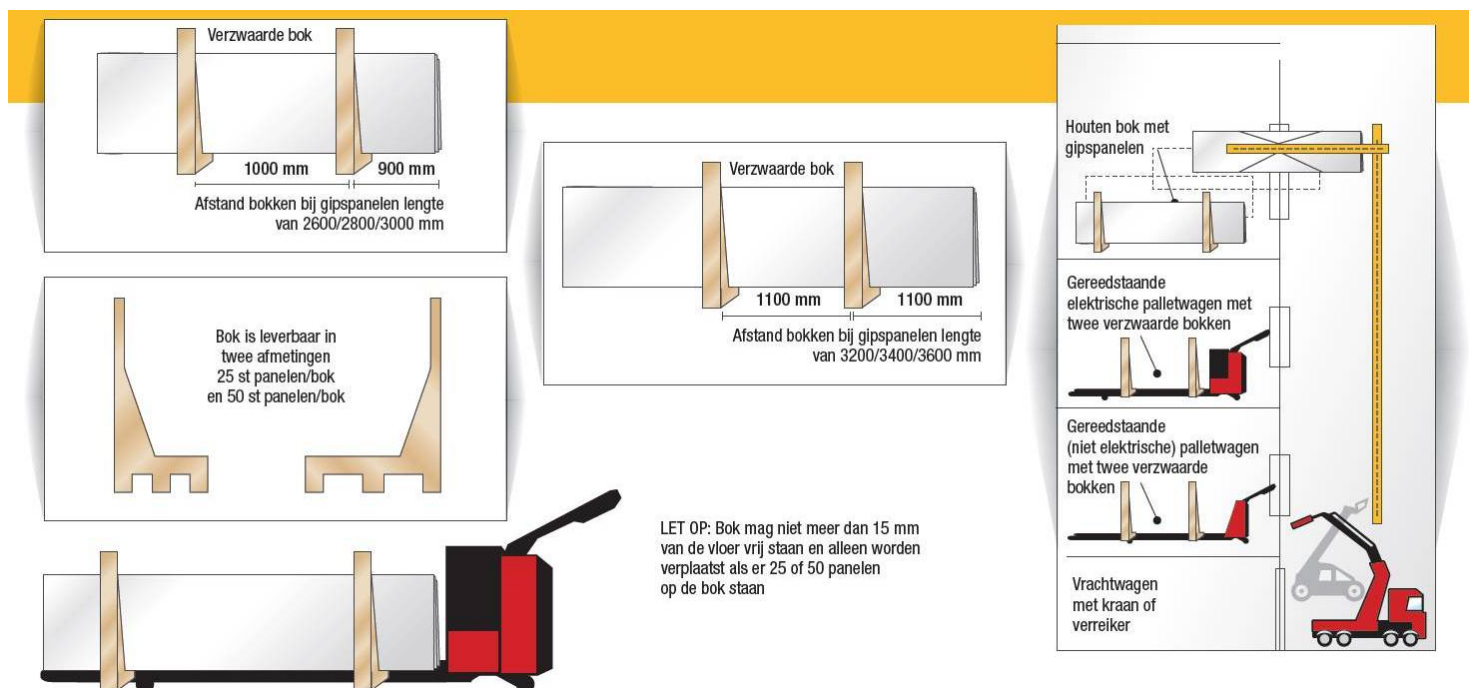

Voor de gebruiks-/verwerkingsvoorwaarden van de kunststofbakken zie de website van onze leverancier www.deplaatmaat.nl.