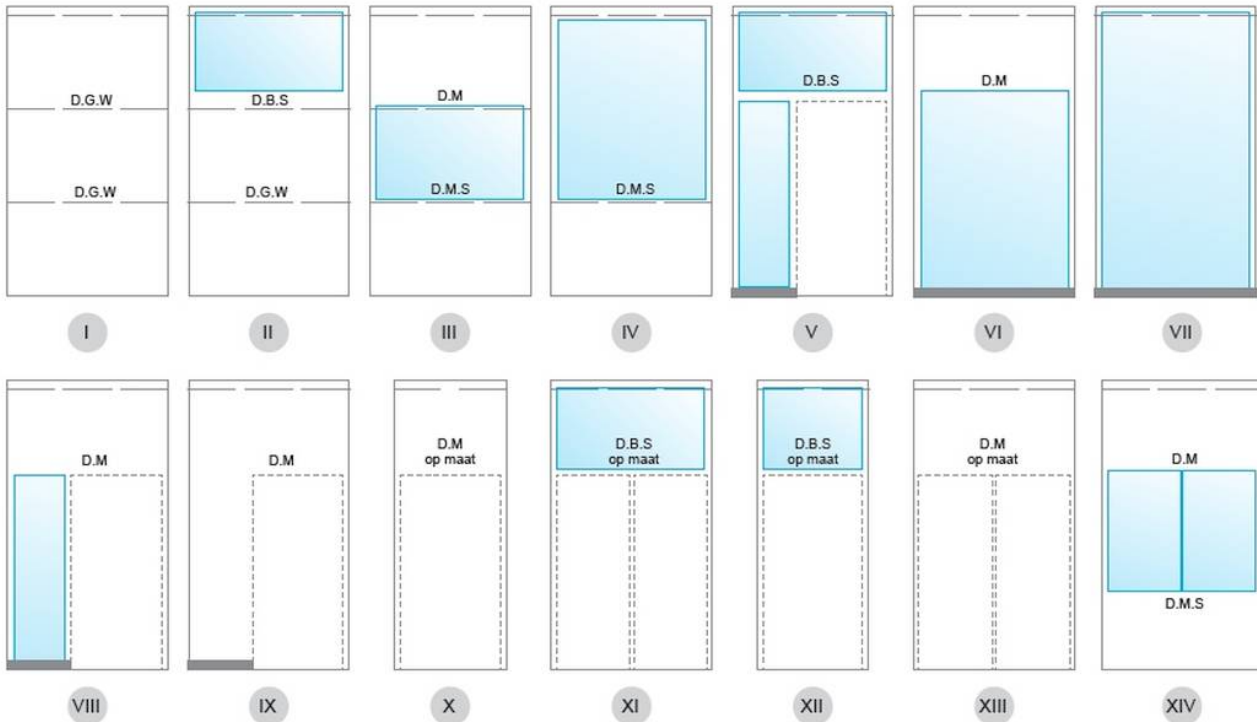

Vragen over het assortiment?
T 0546 455 513 E info@obimex.nl

Obiwand systeemwand Obi 100-300

Benodigde onderdelen(kit) bij de verbinding van 2 verschillende soorten wanden.

Te koppelen wand hoek, wand / gevelprofiel