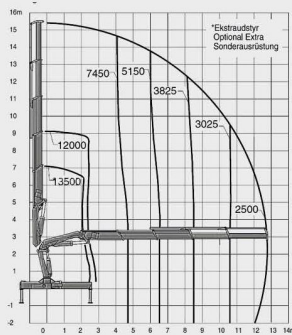

Kraan specificaties en tarieven

11 METER KRAAN 1

- > Maximale hoogte kraan 11 meter (bij lossen voor het pand tegen de gevel van max 3.000 kg)
- > 3 bouwlagen van 3300 mm
- > Bij afstand kraan tot 3 meter van het pand maximale hoogte kraan 10 meter (bij inpandige lossing van max 3.000 kg)
- > Bij afstand kraan tot 3 meter van het pand maximale hoogte kraan 5 meter (bij inpandige lossing van max 7.000 kg)
- > Minimale afstand tot pand 3 meter
- > Laadvermogen excl. aanhanger 10.000 kg
- > Laadvermogen incl. aanhanger 50.000 kg
- > Milieu E6 voor geheel Nederland
- > Geen tonnage vergunning voor Amsterdam