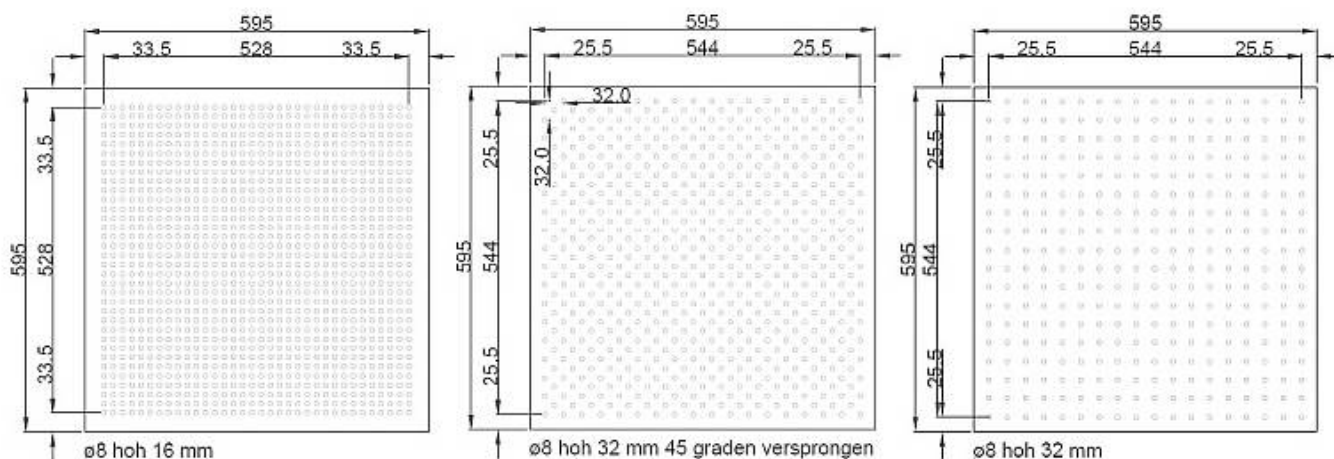

Vragen over het assortiment?
T 0546 455 513 E info@obimex.nl

Systemplafonds

Plafondpanelen

29

Knauf

Knauf Adagio HD+ (35mm)

Artikel	Omschrijving	Afm	Kant	Pallet	Kg	Prijs €
116000199	Knauf Adagio HD+ Board (A)	600x600x35 mm	inleg	40pk (2.16 m2/pk)	20.8/pak	87.47 /m2
116000200	Knauf Adagio HD+ Board (S0)	600x1200x35 mm	inleg	30pk (2.88 m2/pk)	27.6/pak	87.47 /m2
116000201	Knauf Adagio HD+ DZ-24/90 (S0)	600x600x35 mm	doorzak	40pk (2.16 m2/pk)	20.8/pak	96.77 /m2
116000202	Knauf Adagio HD+ DZ-24/90 (S0)	600x1200x35 mm	doorzak	30pk (2.88 m2/pk)	27.6/pak	96.78 /m2
116000203	Knauf Adagio HD+ DZ-15/90 (S0)	600x600x35 mm	doorzak	40pk (2.16 m2/pk)	20.8/pak	98.65 /m2
116000204	Knauf Adagio HD+ DZ-15/90 (S0)	600x1200x35 mm	doorzak	30pk (2.88 m2/pk)	27.6/pak	132.15 /m2
116000205	Knauf Adagio HD+ SL2 (S0)	300x1500x35 mm	semi verdekt	36pk (1.80 m2/pk)	17.8/pak	132.15 /m2
116000206	Knauf Adagio HD+ SL2 (S0)	300x1800x35 mm	semi verdekt	36pk (2.16 m2/pk)	21.4/pak	132.15 /m2
116000207	Knauf Adagio HD+ SL2 (S0)	300x1800x35 mm	semi verdekt	36pk (2.40 m2/pk)	23.7/pak	132.15 /m2

Houten plafond panelen

Obiwood