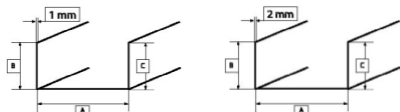

C-50 verzaard

Artikel	Omschrijving	Afm	Prijs €
221010110	C-50 verzaard (1 mm) metalstudprofiel 3000mm	A=48.5mm B=30mm C=30mm	16.09 /m1
221010111	C-50 verzaard (1 mm) metalstudprofiel 4000mm	A=48.5mm B=30mm C=30mm	16.09 /m1
221010112	C-50 verzaard (1 mm) metalstudprofiel 4500mm	A=48.5mm B=30mm C=30mm	16.09 /m1
221010113	C-50 verzaard (1 mm) metalstudprofiel 5000mm	A=48.5mm B=30mm C=30mm	16.09 /m1
221010114	C-50 verzaard (2 mm) metalstudprofiel 3500mm	A=48.5mm B=30mm C=30mm	26.00 /m1
221010115	C-50 verzaard (2 mm) metalstudprofiel 4500mm	A=48.5mm B=30mm C=30mm	26.00 /m1