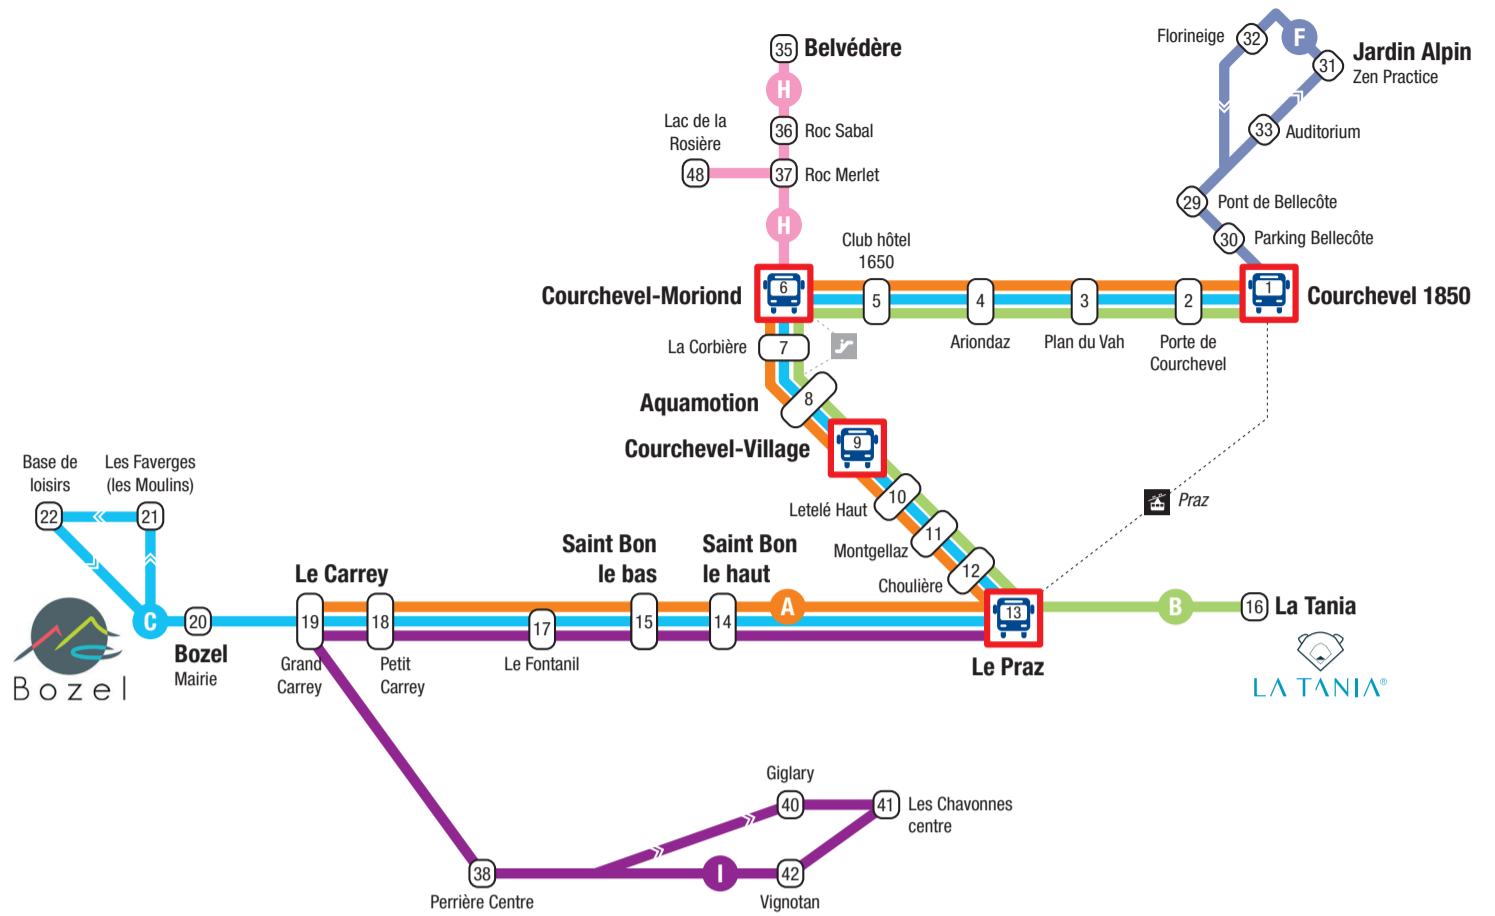

Les grands bus du réseau sont équipés d'une remorque acceptant 10 vélos, y compris ceux à assistance électrique

Tous les horaires et renforts animations en flashant le QR code

Lignes A B I

Horaires télécabines de 9:30 à 16:45

Vélos acceptés, y compris VAE

Ligne A										Ligne B												
39/40 41/42	38	18 19	14 15	13	16	13	9	8	6	1	1	6	8	9	13	16	13	14 15	18 19	38	39/40 41/42	
GIGLARY, CHAVONNES, VIGNOTAN	PERRIERE CENTRE	CARREY	SAINT BON	LE PRAZ Sizerette	LA TANIA	LE PRAZ Alpinium	COURCHEVEL VILLAGE	AQUAMOTION	COURCHEVEL MORIOND	COURCHEVEL 1850	COURCHEVEL 1850	COURCHEVEL MORIOND	AQUAMOTION	COURCHEVEL VILLAGE	LE PRAZ Sizerette	LA TANIA	LE PRAZ Alpinium	SAINT BON	CARREY	PERRIERE CENTRE	GIGLARY, CHAVONNES, VIGNOTAN	
7:55*	7:57	8:05	8:10	8:15	8:20	8:25	8:30	8:32	8:40	8:50	9:00	9:10	9:18	9:20	9:25	9:30						
					9:35	9:40	9:45	9:47	9:55	10:05	10:10	10:20	10:28	10:30	10:35	10:40						
	9:30	9:35	9:40	9:45	>>>	>>>	9:50	9:55	9:57	10:05												
					10:45	10:50	10:55	10:57	11:05	11:15	11:20	11:30	11:38	11:40	11:45	11:50	11:55	12:00				
			12:05	12:10	12:15	12:20	12:25	12:27	12:35	12:45		12:10	12:18	12:20	12:25	>>>	>>>	12:30	12:35	12:40	12:45	
	12:45	12:50	12:55	13:00	>>>	>>>	13:05	13:10	13:12	13:20	13:30	13:20	13:30	13:38	13:40	13:45	13:50	13:55	14:00			
			14:05	14:10	14:15	14:20	14:25	14:27	14:35	14:45												
			15:35	15:40	15:45	15:50	15:55	15:57	16:05	16:15												
	16:45	16:50	16:55	17:00	>>>	>>>	17:05	17:10	17:12	17:20												
			18:15	18:20	18:25	18:30	18:35	18:37	18:45	18:55												
			19:45	19:50	19:55	20:00	20:05	20:07	20:15	20:25												
			21:15	21:20	21:25	21:30	21:35	21:37	21:45	21:55												

XX:XX Attention : petit véhicule 20 places

* desserte uniquement de Vignotan

Ligne H

6	37	48	48	37	6
COURCHEVEL MORIOND*	ZENITH ROC MERLET	LAC DE LA ROSIÈRE	LAC DE LA ROSIÈRE	ZENITH ROC MERLET	COURCHEVEL MORIOND
10:10	10:15	10:25	10:25	10:35	10:40
10:40	10:45	10:55	10:55	11:05	11:10
11:10	11:15	11:25	11:25	11:35	11:40
11:40	11:45	11:55	11:55	12:05	12:10
14:15	14:20	14:30	14:30	14:40	14:45
14:45	14:50	15:00	15:00	15:10	15:15
15:15	15:20	15:30	15:30	15:40	15:45
17:20	17:25	17:35	17:35	17:45	17:50

* Départ de la ligne H
À Courchevel Moriond, il se fait devant la maison de Moriond (cabinet médical).

TÉLÉCHARGEZ L'APPLICATION MOBILITÉ COURCHEVEL
DOWNLOAD THE "MOBILITÉ COURCHEVEL" APP

Télécharger dans l'App Store | Disponible sur Google Play