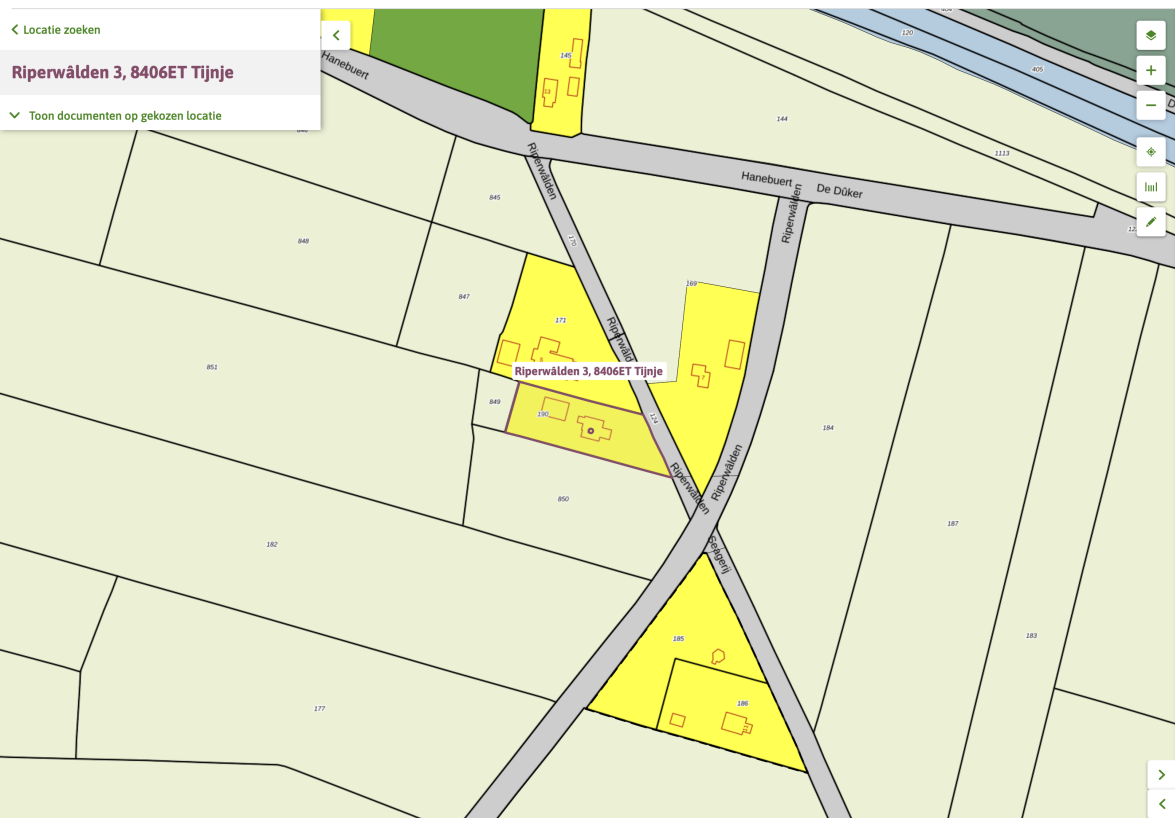

< Locatie zoeken

**Riperwälden 3, 8406ET Tijnje**

✓ Toon documenten op gekozen locatie

Gerelateerd Overig

**Bestemmingen (3)**

- Wonen - Woonboerderij** >
- Verkeer >
- Verkeer >

< Locatie zoeken < Riperwâlden 3, 8406ET Tijnje

**📍 197299, 561753**

Deze coördinaten liggen in  
Perceel Gorredijk (GRD00) E 850

✓ Toon documenten op gekozen locatie

📍

+

-

📏

🗺️

✍️

➡️

Gerelateerd Overig

**Bestemmingen (1)**

Agrarisch >

**Legenda** Kaartlagen

**Legenda**

- 📍 Gekozen locatie
- 📄 Document

**Geselecteerde kenmerken**

- 🗺️ Plankaart