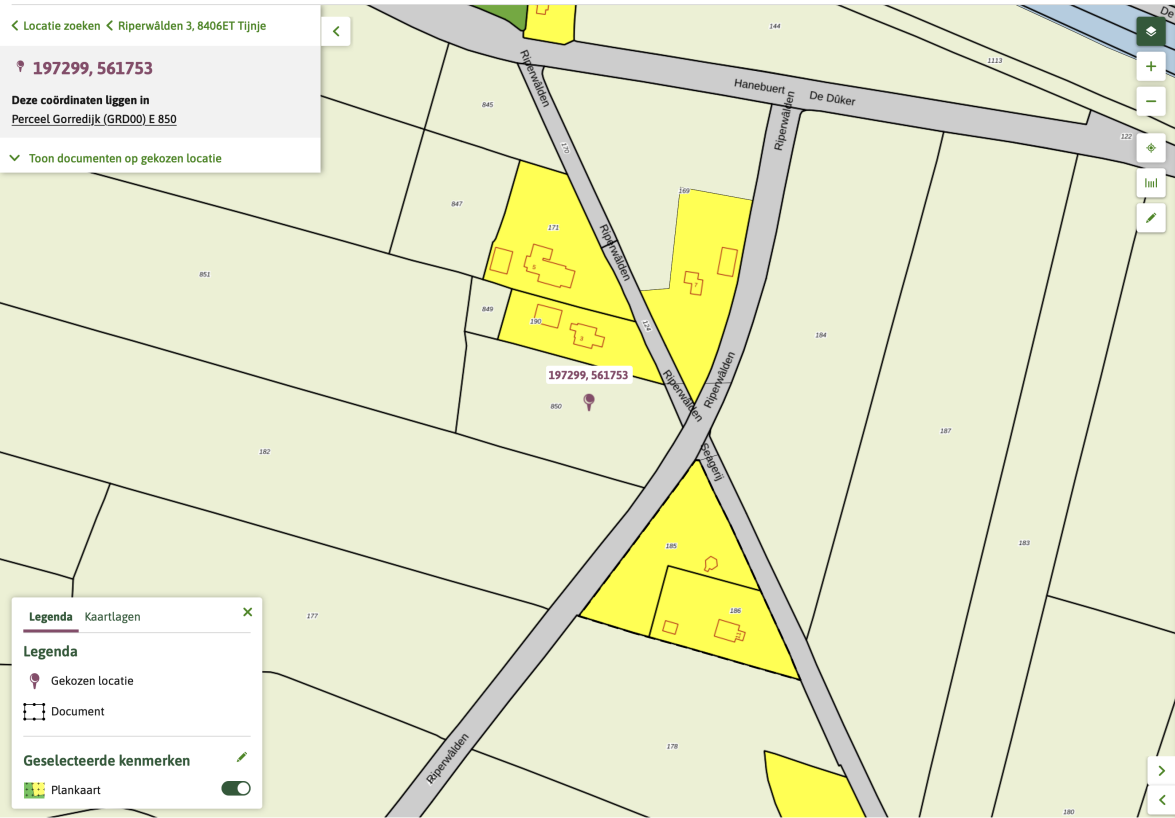

Gerelateerd Overig

**Bestemmingen (3)**

- Wonen - Woonboerderij** >
- Verkeer >
- Verkeer >

< Locatie zoeken < Riperwâlden 3, 8406ET Tijnje

**📍 197299, 561753**

Deze coördinaten liggen in  
Perceel Gorredijk (GRD00) E 850

✓ Toon documenten op gekozen locatie

📍

+

-

📏

🗺️

✍️

➡️