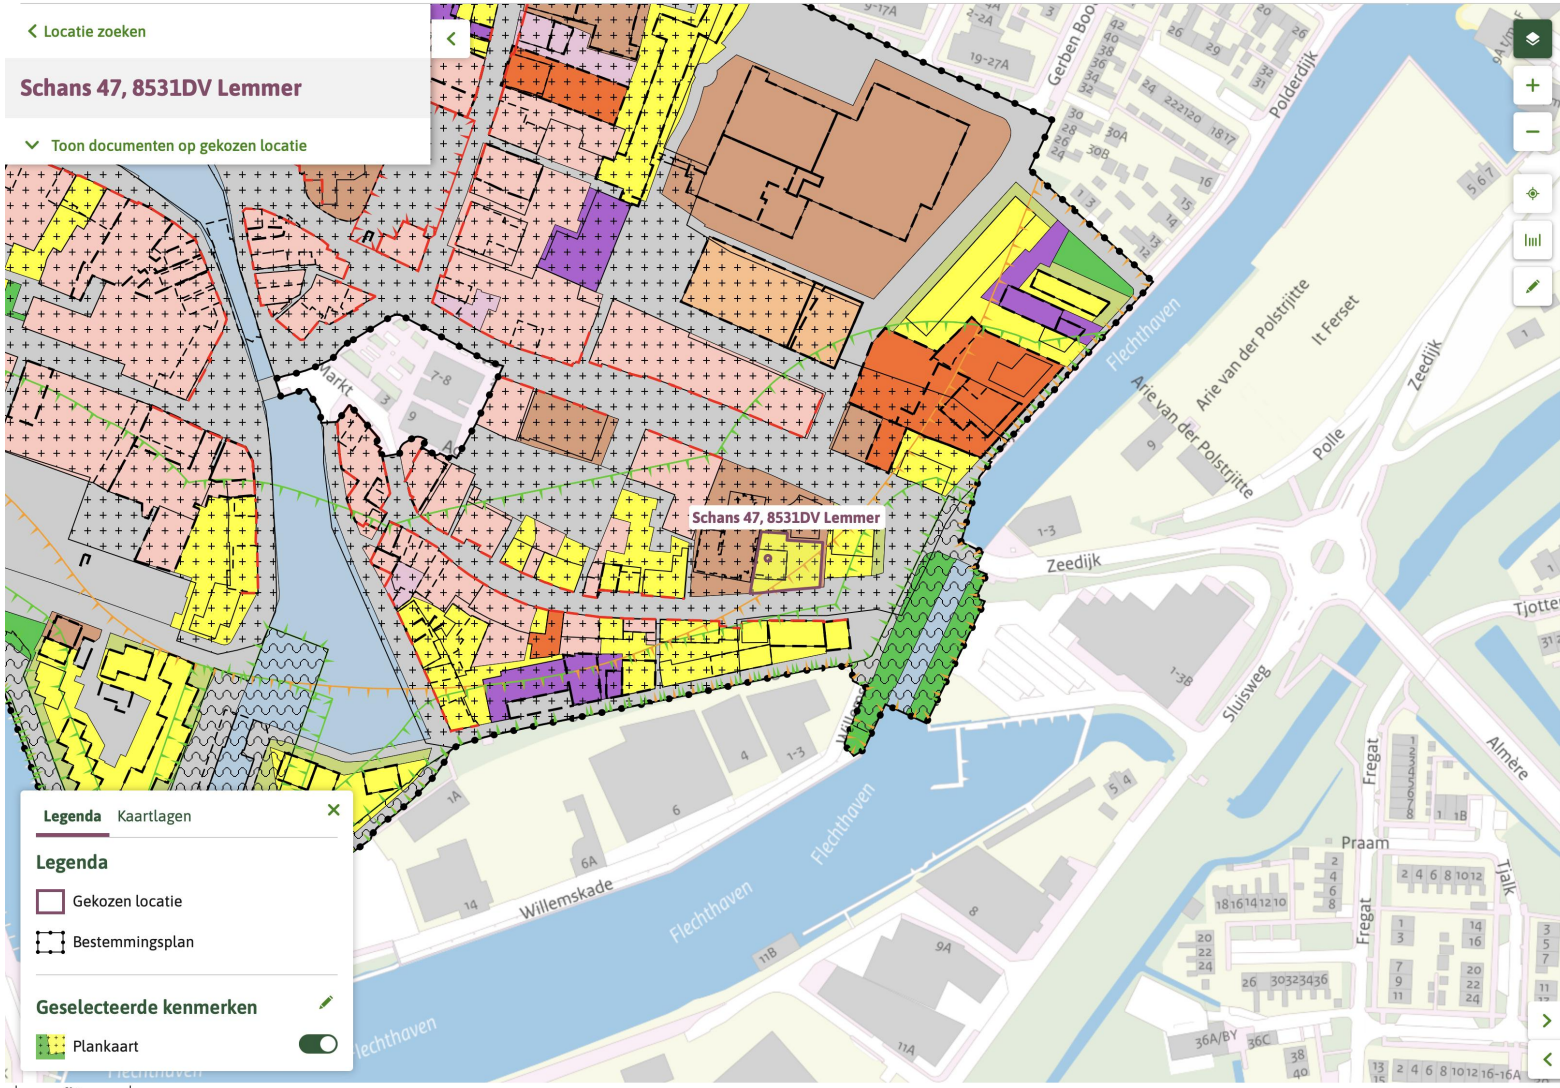

Locatie zoeken

Schans 47, 8531DV Lemmer

Toon documenten op gekozen locatie

Bestemmingplan Lemmer Centrum

bestemmingsplan - Gemeente De Fryske Marren

meer documentkenmerken

vastgesteld 21-05-2014 - geheel onherroepelijk in werking

Plekinfo Overzicht Regels Bijlagen bij de regels Bijlagen bij toelichting

Gerelateerd Overig Toelichting

Bestemmingen (2)

Waarde - Archeologie

Wonen

Bouwaanduidingen (2)

specifieke bouwaanduiding - gemeentelijk monument

specifieke bouwaanduiding - gemeentelijk monument

Bouwlakken (1)

bouwvlak

Gebiedsaanduidingen (3)

geluidzone - industrie

vrijwaringszone - dijk

vrijwaringszone - dijk