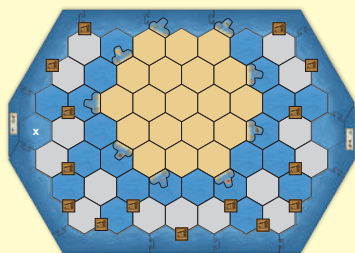

CATAN

— SCENARIO'S VOOR UITBREIDINGEN —

SCHATTEN, DRAKEN & ONTDEKKINGSREIZIGERS

Combineren met oud speelmateriaal

Hoewel deze uitbreiding uitsluitend met de kunststoffen Catan-versies soepel is te combineren, willen we onze klanten met de houten editie toch tegemoet komen:

- De randdelen ontbreken. Met de zeetegels uit het basisspel, Zeevaarders en Schatten, Draken & Ontdekkingsreizigers kan het speelveld nagebouwd worden. Op de afbeelding hieronder tonen we een voorbeeld (het eerste scenario). Bedenk dat langs de buitenkant van het speelveld ook zee loopt (waar de randdelen zouden liggen), waar spelers boten mogen bouwen.
- Wordt een scenario met de houten versie van Steden & Ridders gecombineerd, dan raden wij aan om de bouw van metropolen over houten speelstukken te doen (verwissel indien nodig kunststoffen en houten speelstukken van plaats).

origineel scenario

scenario 1 opgebouwd met oud speelmateriaal