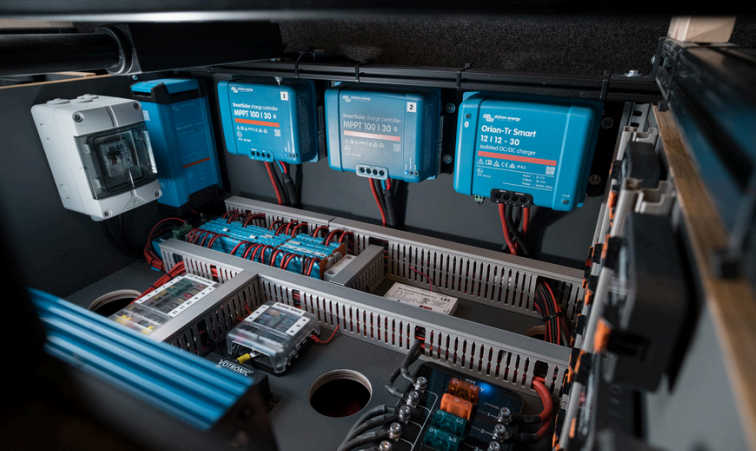

Maximale Qualität. Klare Formen.

Handwerker, die Visionen greifbar machen.

Cocoon Vans steht für den hochwertigen Ausbau von Camper Vans und Expeditionsfahrzeugen. Erfahrene Handwerker:innen und Planer:innen entwickeln durchdachte Lösungen – individuell abgestimmt auf die Bedürfnisse und den Stil ihrer Kund:innen.

Ein Designer, der Form und Material vereint.

Bernd Benninghoff gestaltet Möbel, Räume und Ausstellungskonzepte. Sein Schwerpunkt liegt auf innovativen Materialien, nachhaltigen Herstellungsverfahren und Gestaltungslösungen mit klarer Formensprache.

cocoonvans.com
info@cocoonvans.com
+41 77 261 12 23
Rheinaustrasse 10b, 7320 Sargans