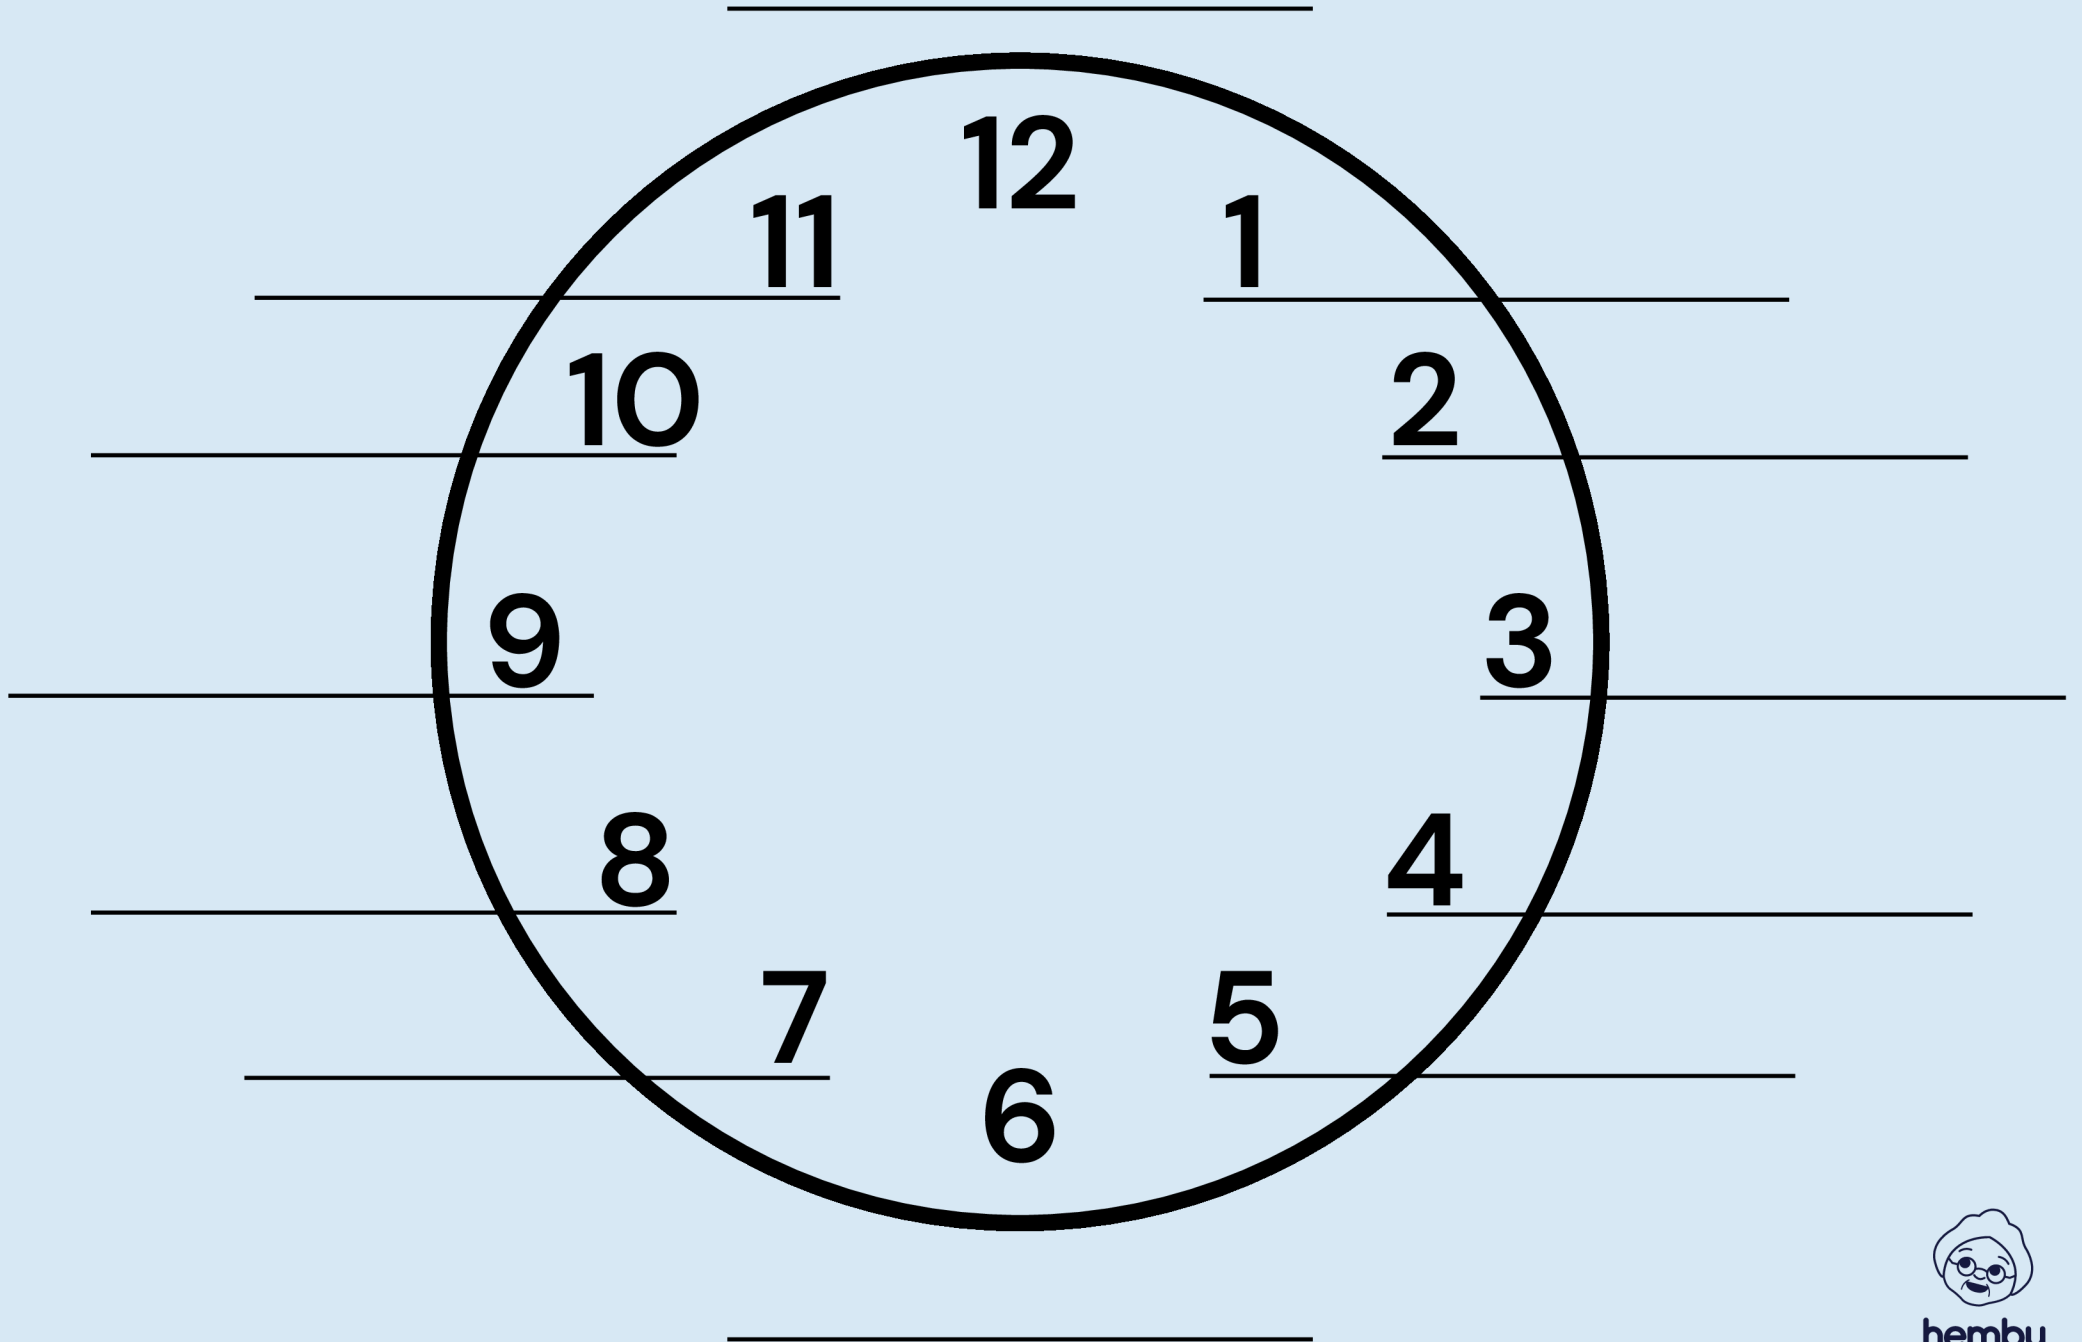

Tärkeät puhelinnumerot

Hätänumero **112**

Hemby **010 299 8 299**

hemby

Muista avain!

Älä mene yksin ulos!

hemby

WC