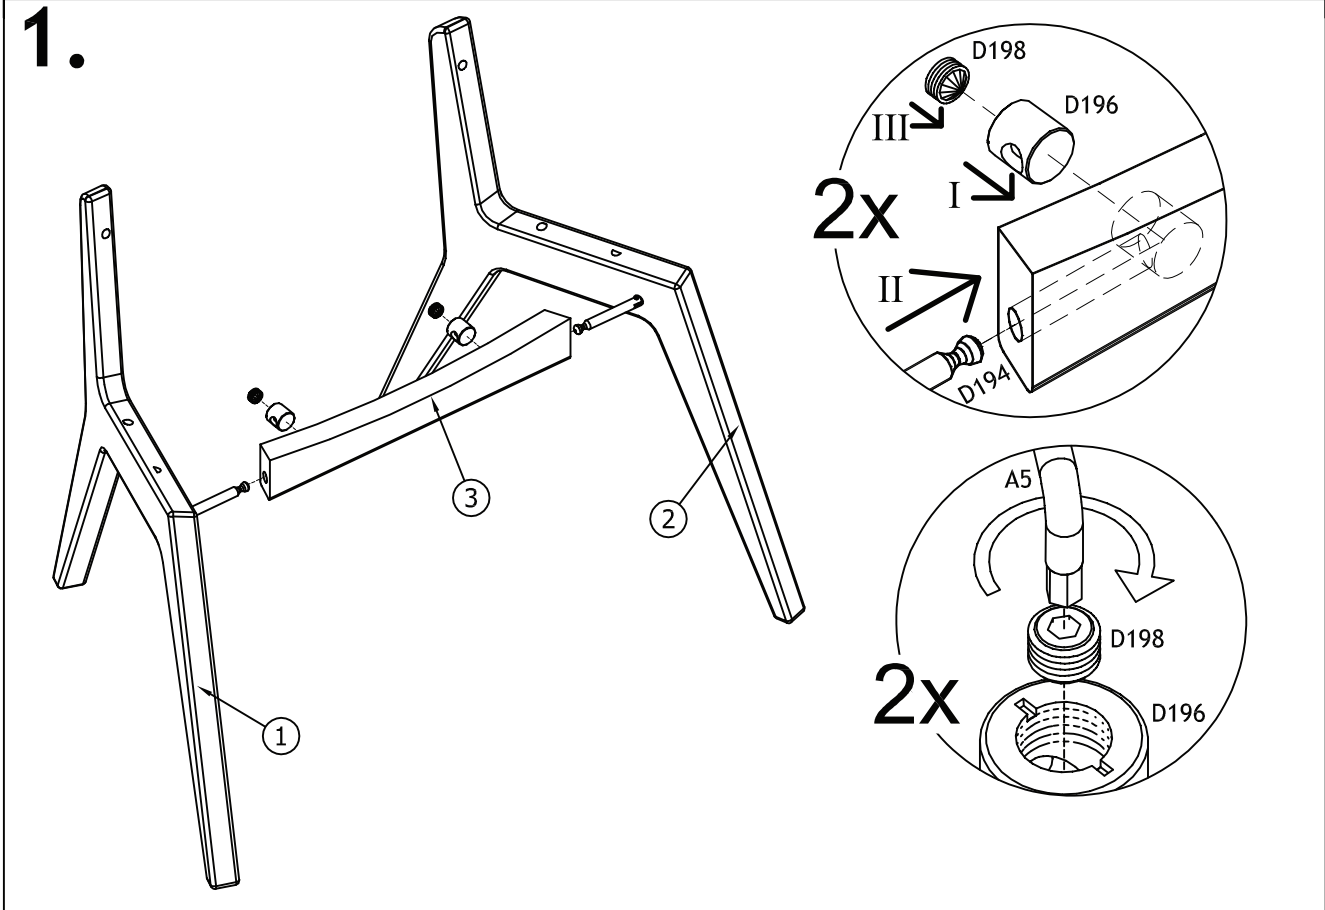

Wood

041611/041621 PingPong stol
041611/041621 PingPong chair
041611/041621 PingPong Stuhl

OLIVER FURNITURE A/S
Ndr. Strandvej 119 A
3150 Hellebæk
Denmark

Tel. +45 4970 7317
www.oliverfurniture.dk

Teil Nr. Pieces-no. Enheds nr.	Anzahl Quantities Antal	Colis-Nr. Package-no. Pakke nr.	Maß, mm Dimensions, mm Størrelse, mm	✓
1	1	1/1	407 x 366 x 21	
2	1	1/1	407 x 366 x 21	
3	1	1/1	266 x 38 x 21	
4	1	1/1	389 x 228 x 13	
5	1	1/1	374 x 101 x 13	

A216	 x4 M6x40	D196	 x2 Ø15x14	D197	 x2 M10x7,5
A198	 x1 5 mm	A217	 x2 M6x20	A5	 x1 4 mm

D196		x2	D198		x2	A5		x1
		Ø15x14			M10x7,5			4 mm

A216		x4	A217		x2	A198		x1
		M6x40			M6x20			5 mm