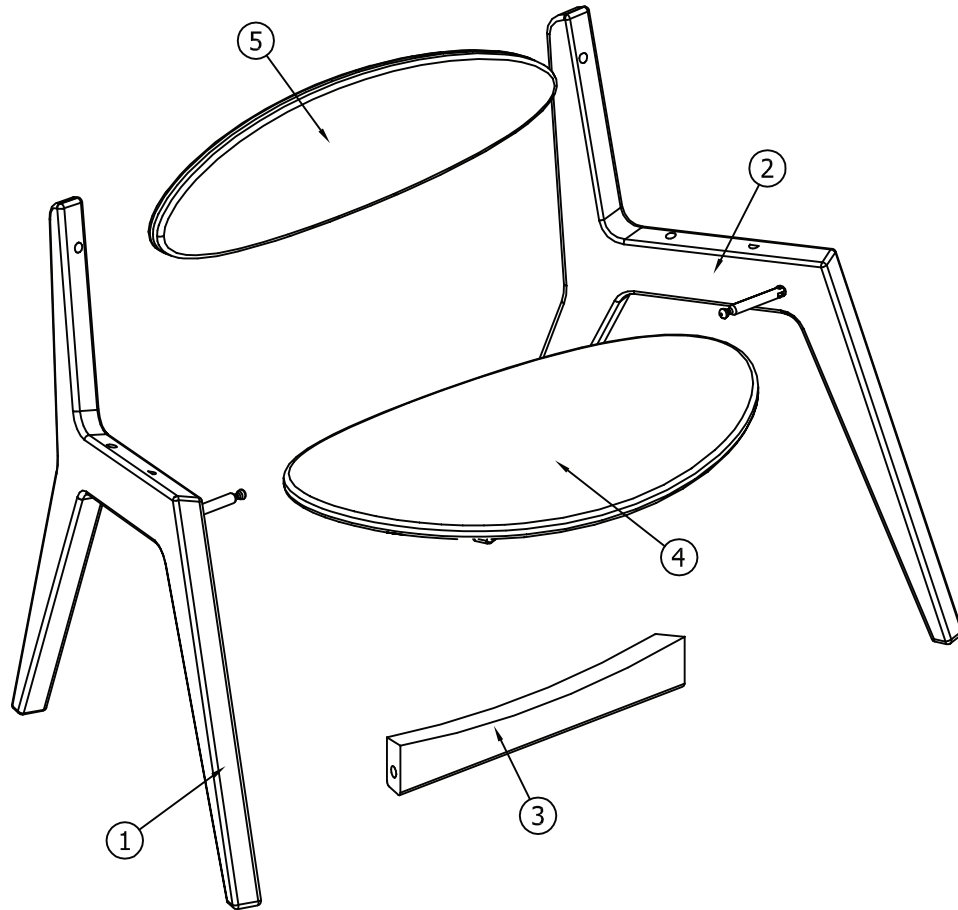

Wood

041611/041621 PingPong stol
041611/041621 PingPong chair
041611/041621 PingPong Stuhl

OLIVER FURNITURE A/S
Ndr. Strandvej 119 A
3150 Hellebæk
Denmark

Tel. +45 4970 7317
www.oliverfurniture.dk

Teil Nr. Pieces-no. Enheds nr.	Anzahl Quantities Antal	Colis-Nr. Package-no. Pakke nr.	Maß, mm Dimensions, mm Størrelse, mm	✓
1	1	1/1	407 x 366 x 21	
2	1	1/1	407 x 366 x 21	
3	1	1/1	266 x 38 x 21	
4	1	1/1	389 x 228 x 13	
5	1	1/1	374 x 101 x 13	

A216	 x4 M6x40	D196	 x2 Ø15x14	D197	 x2 M10x7,5
A198	 x1 5 mm	A217	 x2 M6x20	A5	 x1 4 mm

D196		x2	D198		x2	A5		x1
		Ø15x14			M10x7,5			4 mm

A216		x4	A217		x2	A198		x1
		M6x40			M6x20			5 mm