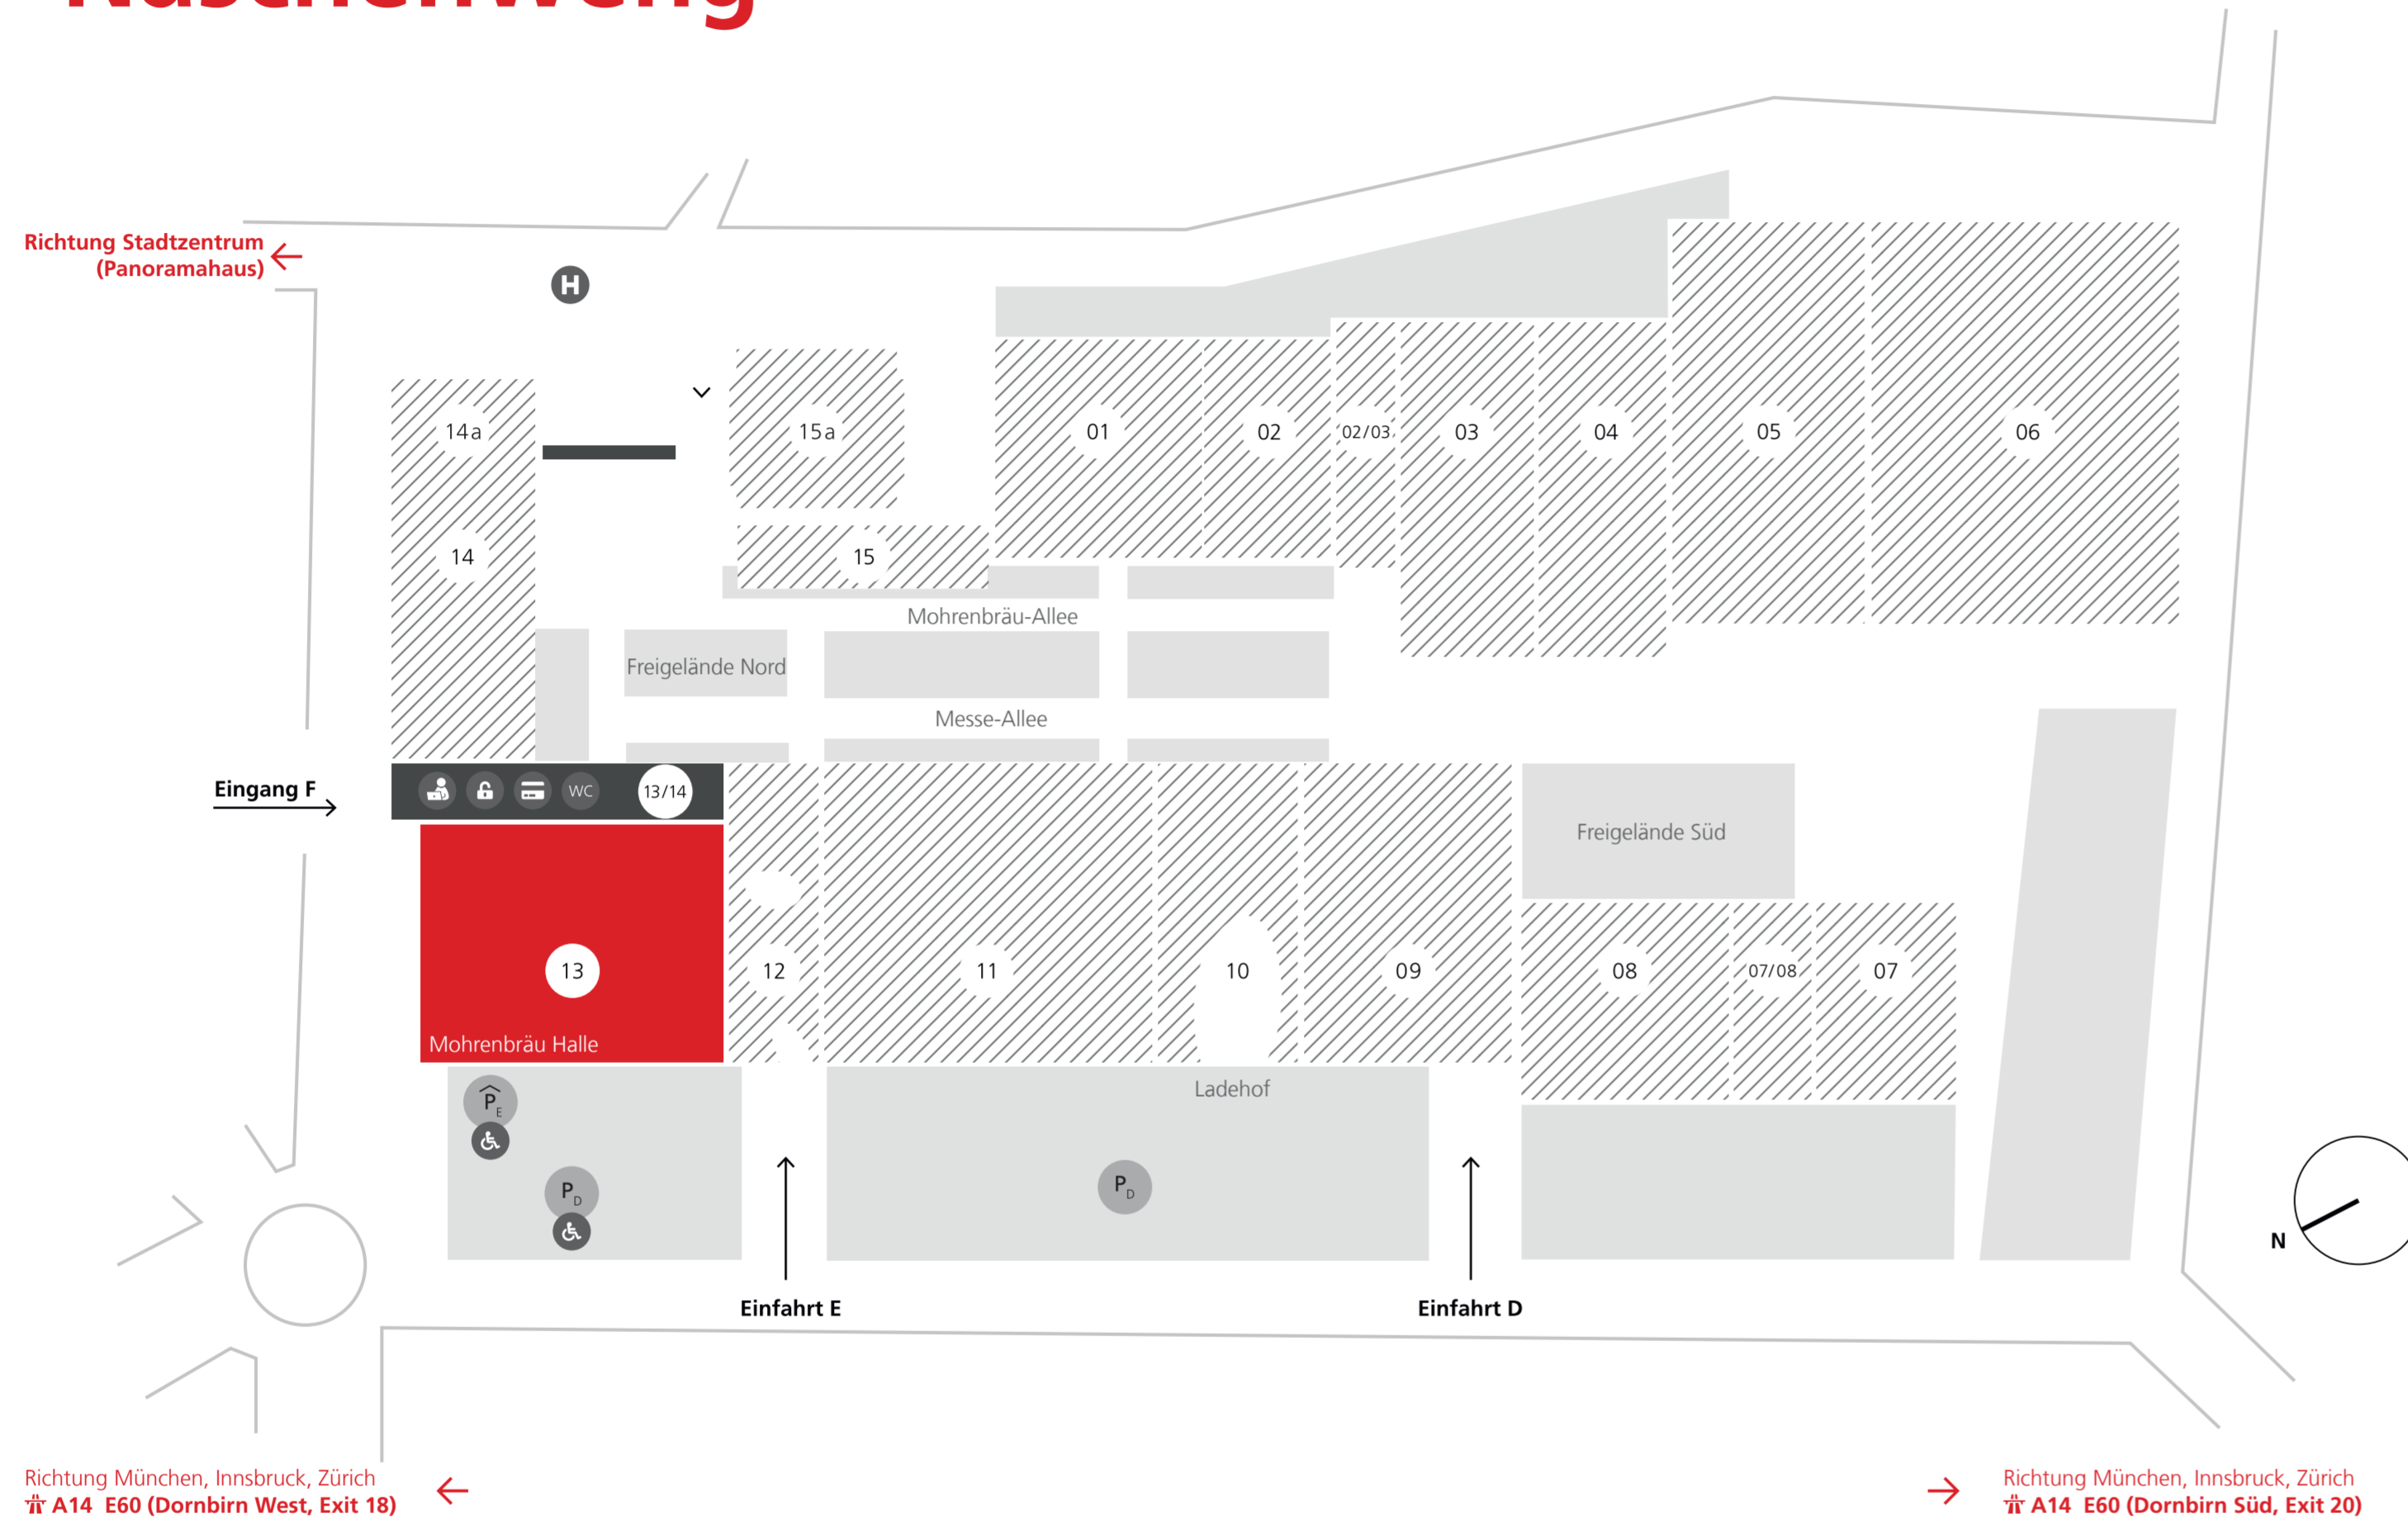

# Melissa Naschenweng

- Messebüro im 1. Stock
- Bankomat der Hypo Vorarlberg
- WC barrierefrei
- Bushaltestelle
- Schließfächer