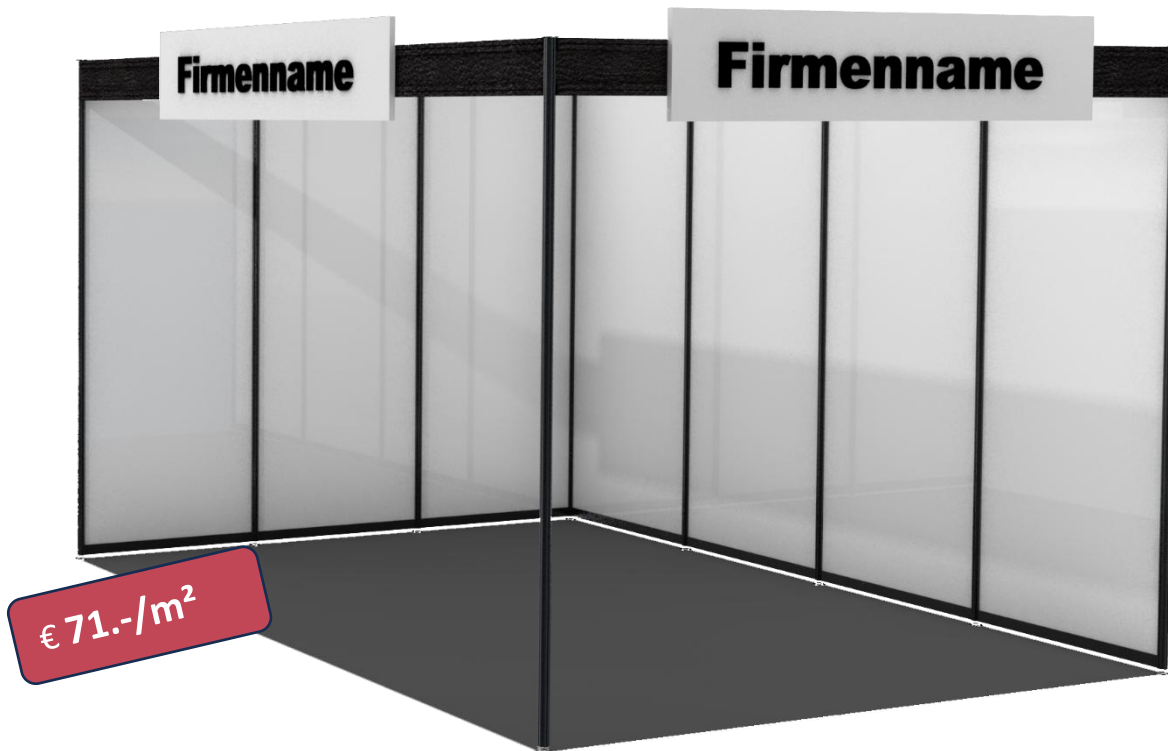

- Weitere Produkte / individuelle Standgestaltungen auf Anfrage unter:

fairplay Konzept und Raumdesign GmbH

Färbergasse 13 / Haus A

6850 Dornbirn

+43 5572 949 949-15

info@fairplay.gmbh

www.fairplay.gmbh

Komplettstände

Wir bestellen einen Komplettstand EASY

Dieser Komplettstand beinhaltet folgende Ausstattung:

- Standbau System Basic, Wände weiß, H = 250 cm
- Beschriftungsblende an zwei offenen Standseiten
inkl. Beschriftung Format B180 x H40 cm
- Teppich