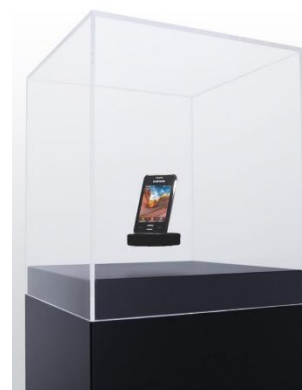

Theke weiß mit Board
mit Integriertem
Schreibtischarbeitsplatz
B120 x T75 x H110 cm
€ 150,40

Infopult „EASY“, weiß
Aluprofil, absperrenbar
B95 x T40 x H110 cm
€ 169,95

Sideboard weiß
B120 x T45 x H90 cm
€ 130,00

Innovative Präsentationssäule „gravity lifter“

- **Schwebehöhe:** bis 48 mm
- **Tragkraft:** bis 580 g
- **Maße (B x T x H):** 22 x 22 x 5 cm
- **Maße mit Säule (B x T x H):** 23 x 23 x 155 cm
- **Drehteller:** 8 cm Ø

€ 984,00

<p>Kabine 1m² mit abschließbarer Flügeltüre, weiß</p> <p>€ 271,00</p> 	<p>Garderobenständer Höhe ca. 180cm</p> <p>€ 50,45</p> 
<p>Prospektständer A4 grau / silber</p> <p>€ 91,35</p> 	<p>Stehlampe Höhe ca. 160cm</p> <p>€ 58,50</p> 
<p>Kojenwand weiß 3mm Homogenplatte Inkl. Steher und Zargen H 248 x B 99 cm</p> <p>€ 44,20</p> 	<p>Flügeltüre „Düsseldorf“ weiß abschließbar H 248 x B 99 cm</p> <p>€ 213,20</p> 
<p>Vorhang grau mit Lochösung</p> <p>€ 100,40</p> 	<p>Auslegestrahler LED 25W mit Halterung</p> <p>€ 54,70</p> 