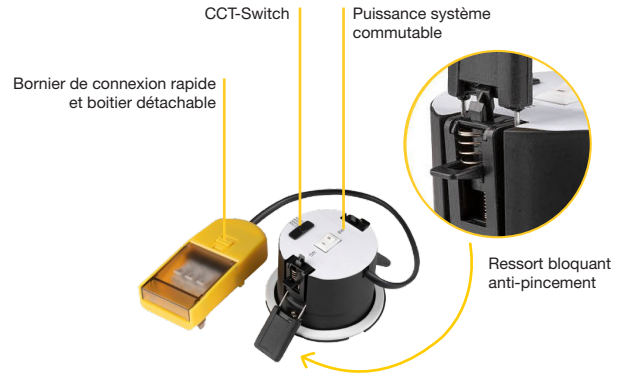

UNIVERSAL DOWNLIGHT

Un choix imbattable au
quotidien

FIXE OU ORIENTABLE ?

De multiples qualités réunies en un seul produit : c'est ce qui caractérise la conception du nouveau spot encastré UNIVERSAL DOWNLIGHT de SLV. Un module LED à équiper de collerettes décoratives fixes ou orientables au coloris noir, blanc, or ou chrome. Ses fonctionnalités et son esthétique s'accordent facilement avec les espaces les plus variés et les besoins de la clientèle. Un luminaire qui séduira par ses performances et son prix avantageux.

- **Compatible RE2020 : étanche à l'air**
(si combinaison module LED + collerette fixe uniquement)
- Recouvrable tout isolant soufflé, rouleaux
- Températures de couleur réglables (CCT) : 2700 / 3000 / 4000 / 6500K
- Puissance réglable via interrupteur : 5W ou 7W
- Excellente qualité de lumière : LED avec IRC > 90
- Variation possible : compatible variateur (fin de phase)
- Ø d'encastrement standard : 68 mm
- Installation rapide : bornier de connexion rapide et ressorts verrouillables
- Configurations disponibles : **IP65** (si combiné avec collerette fixe) ou IP20 (si combiné avec collerette orientable)
- Garantie 5 ans

220-240V ~50/60Hz | 60mA
Puissance totale : 5W/7W
Matière : acier

- Épaisseur du support de montage : 30 mm max.

	LED INSIDE	IRC 90	CCT
5W	470lm	2700K	
	490lm	3000K	
	500lm	4000K	
	490lm	6500K	
	670lm	2700K	
7W	680lm	3000K	
	690lm	4000K	
	680lm	6500K	

COLLERETTE FIXE IP65		COLLERETTE ORIENTABLE IP20		COMBINEZ
RONDE	CARRÉE	RONDE	CARRÉE	
Ø 8,8 cm	L 8,8 cm x l 8,8 cm	Ø 8,8 cm	L 8,8 cm x l 8,8 cm	
noir : 1008067	noir : 1008096	noir : 1007091	noir : 1007184	 Module LED + Collerette décorative = Final assembly
blanc : 1008068	blanc : 1008095	blanc 1007092	blanc 1007185	
chrome : 1008069	chrome : 1008097	chrome 1007093	chrome 1007186	
or : 1008070	or : 1008098	or : 1007191	or : 1007194	