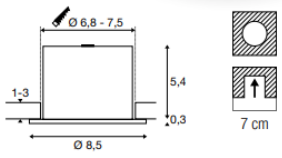

- **Compatible RE2020 : étanche à l'air**
(si combinaison module LED + collerette fixe uniquement)
- Recouvrable tout isolant soufflé, rouleaux
- Températures de couleur réglables (CCT) : 2700 / 3000 / 4000 / 6500K
- Puissance réglable via interrupteur : 5W ou 7W
- Excellente qualité de lumière : LED avec IRC > 90
- Variation possible : compatible variateur (fin de phase)
- Ø d'encastrement standard : 68 mm
- Installation rapide : bornier de connexion rapide et ressorts verrouillables
- Configurations disponibles : **IP65** (si combiné avec collerette fixe) ou IP20 (si combiné avec collerette orientable)
- Garantie 5 ans

220-240V ~50/60Hz | 60mA
Puissance totale : 5W/7W
Matière : acier

- Épaisseur du support de montage : 30 mm max.

	LED INSIDE	IRC 90	CCT
5W	470lm	2700K	
	490lm	3000K	
	500lm	4000K	
	490lm	6500K	
	670lm	2700K	
7W	680lm	3000K	
	690lm	4000K	
	680lm	6500K	

COLLERETTE FIXE IP65		COLLERETTE ORIENTABLE IP20		COMBINEZ
RONDE	CARRÉE	RONDE	CARRÉE	
Ø 8,8 cm	L 8,8 cm x l 8,8 cm	Ø 8,8 cm	L 8,8 cm x l 8,8 cm	
noir : 1008067	noir : 1008096	noir : 1007091	noir : 1007184	 Module LED + Collerette décorative = Final assembly
blanc : 1008068	blanc : 1008095	blanc 1007092	blanc 1007185	
chrome : 1008069	chrome : 1008097	chrome 1007093	chrome 1007186	
or : 1008070	or : 1008098	or : 1007191	or : 1007194	