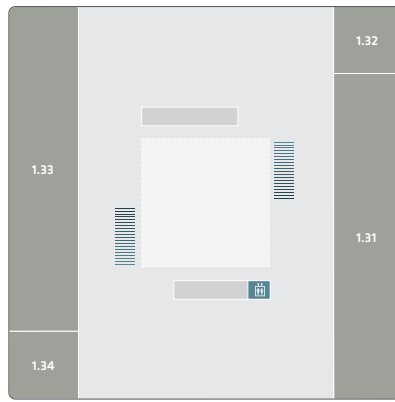

## Sektorplan Gebäude 1

Klosterzelgstrasse 2  
5210 Windisch

3. OG  
1.3

2. OG  
1.2

1. OG  
1.1

EG  
1.0