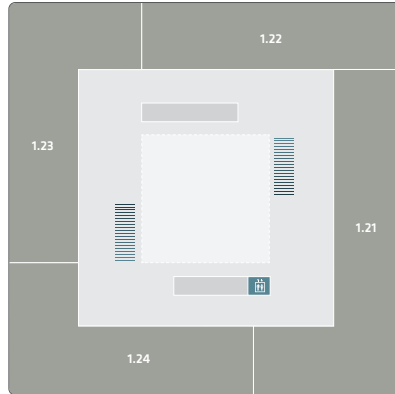

## Sektorplan Gebäude 1

Klosterzelgstrasse 2  
5210 Windisch

3. OG  
1.3

2. OG  
1.2

1. OG  
1.1

EG  
1.0