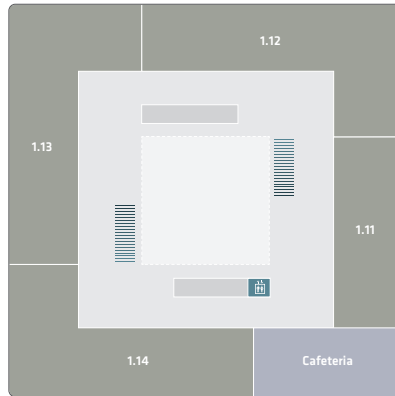

## Sektorplan Gebäude 1

Klosterzelgstrasse 2  
5210 Windisch

3. OG  
1.3

2. OG  
1.2

1. OG  
1.1

EG  
1.0