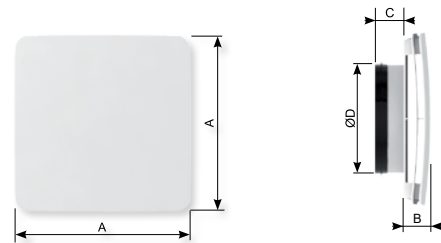

Accessoires

Option

Autres teintes RAL
Nous contacter

Performances

AUREA	QV (m³/h)	Soufflage			Extraction		
		DP (Pa)	Vk (m/s)	Lw (dB(A))	DP (Pa)	Vk (m/s)	Lw (dB(A))
80	15	2	2,1	22	3	2,4	23
	30	8	4,2	23	9	4,5	23
	45	18	6,3	29	18	6,3	25
	60	32	8,4	37	33	8,6	32
100	30	2	1,8	23	3	2,6	23
	45	4	2,8	23	6	3,7	23
	60	7	4,0	23	11	5,0	23
	75	11	5,0	26	16	6,0	25
	90	15	5,8	29	23	7,2	28
125	45	3	2,6	22	4	2,8	22
	60	5	3,3	22	6	3,7	23
	75	8	4,2	23	9	4,5	23
	90	12	5,2	26	13	5,4	23
	120	21	6,8	33	22	7,0	31
160	150	33	8,6	39	35	8,8	34
	120	11	5,0	25	9	4,5	23
	150	17	6,2	29	14	5,6	24
	180	25	7,5	35	20	6,7	28
	210	34	8,7	40	27	7,8	34
	240	44	9,9	43	36	9,0	36
	270	-	-	-	45	10,0	38
200	240	27	7,7	36	20	6,7	30
	270	34	8,7	40	26	7,6	36
	300	42	9,6	42	32	8,4	37
	350	57	11,2	47	43	9,7	38
	400	74	12,8	51	56	11,1	42

Qv (m³/h): Débit d'air / Vk (m/s): Vitesse de l'air / LwA [dB(A)]: Puissance acoustique

Dimensions

AUREA	ØD	A	B	C
80	73	119	21	29
100	93	185	29	30
125	118	185	29	30
160	148	236	33	38
200	185	280	33	38

Dimensions en mm

Produits	Prix en €
Bouches d'extraction/soufflage plastiques	
AUREA 80	8,20
AUREA 100	11,80
AUREA 125	12,20
AUREA 160	27,50
AUREA 200	41,20

• En stock

Prix indicatifs.
Nous consulter pour connaître les tarifs.

Accessoires Produits	Prix en €
Déflecteurs AUREA	
Déflecteur AUREA 80	0,90
Déflecteur AUREA 100	1,10
Déflecteur AUREA 125	1,30
Déflecteur AUREA 160	1,30
Déflecteur AUREA 200	2,60
Manchons placo AUREA	
Manchon placo AUREA 80	6,80
Manchon placo AUREA 100	7,20
Manchon placo AUREA 125	8,00
Manchon placo AUREA 160	10,40
Manchon placo AUREA 200	12,60
Collerettes de montage hauteur 36mm	
RFU-080	3,80
RFU-100	3,80
RFU-125	4,90
RFU-160	7,70
RFU-200	11,50
Collerettes de montage hauteur 100mm	
KEP-100	10,30
KEP-125	11,50
KEP-160	14,80
KEP-200	18,20