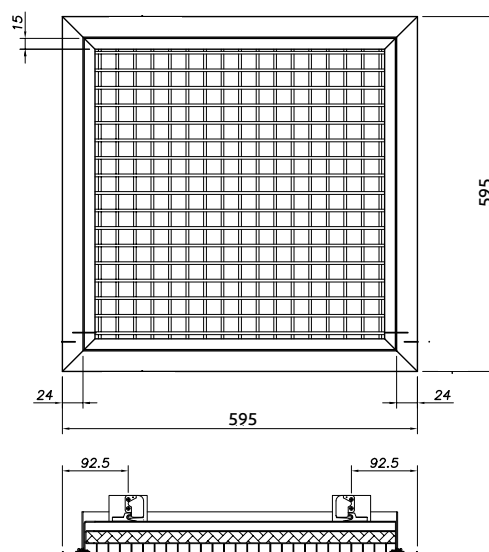

27-R-FF / 22-R-FF

Grilles plafonnières d'extraction avec filtre G4

Dénomination

Exemple : **27-R-FF-600x600-G4**

Dimensions de la dalle (mm)

Filtre G4 inclus

27-R-FF
(Grille en acier à tôle perforée)

22-R-FF
(Grille en aluminium à quadrillage fixe)

Performances

Grille	Dimensions	Q (m³/h)	LWA [dB(A)]	ΔPt (Pa)
27-R-FF	600x600	1833	40	82
22-R-FF	600x600	3610	40	97
22-R-I-FF	600x600	1995	40	84

Q (m³/h): Débit d'air / L_w -dB(A): Puissance acoustique / P_{st} (Pa): Perte de charge avec filtre G4

Dimensions

27-R-FF

22-R-FF

Dimensions en mm

TARIF

Prix indicatifs.
Nous consulter pour connaître les tarifs.

Produits

Prix en €