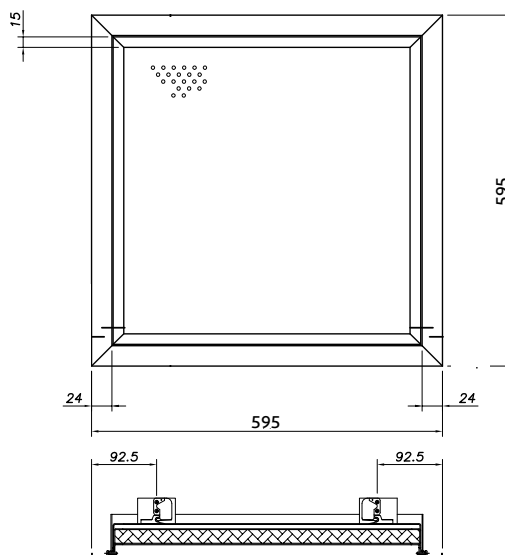

27-R-FF / 22-R-FF

Grilles plafonnières d'extraction avec filtre G4

Dénomination

Exemple : **27-R-FF-600x600-G4**

Dimensions de la dalle (mm)

Filtre G4 inclus

27-R-FF
(Grille en acier à tôle perforée)

22-R-FF
(Grille en aluminium à quadrillage fixe)

Accessoires

- **Plénums**
Nous consulter

- **Filtres de rechange G4**
Nous consulter

Option

Autres teintes RAL
Nous contacter

- Montage faux-plafond 600x600
- Finition Blanc RAL9003
- Support de filtre + Filtre G4 intégré
- 27-R-FF: Grille en acier à tôle perforée
22-R-FF: Grille en aluminium à quadrillage fixe
22-R-I-FF : Grille en aluminium à quadrillage fixe incliné à 45°
- Noyau aimanté pour accès au filtre

Performances

Grille	Dimensions	Q (m³/h)	LWA [dB(A)]	ΔPt (Pa)
27-R-FF	600x600	1833	40	82
22-R-FF	600x600	3610	40	97
22-R-I-FF	600x600	1995	40	84

Q (m³/h): Débit d'air / L_w -dB(A): Puissance acoustique / P_{st} (Pa): Perte de charge avec filtre G4

Dimensions

27-R-FF

22-R-FF

Dimensions en mm

TARIF

Prix indicatifs.
Nous consulter pour connaître les tarifs.

Produits

Prix en €