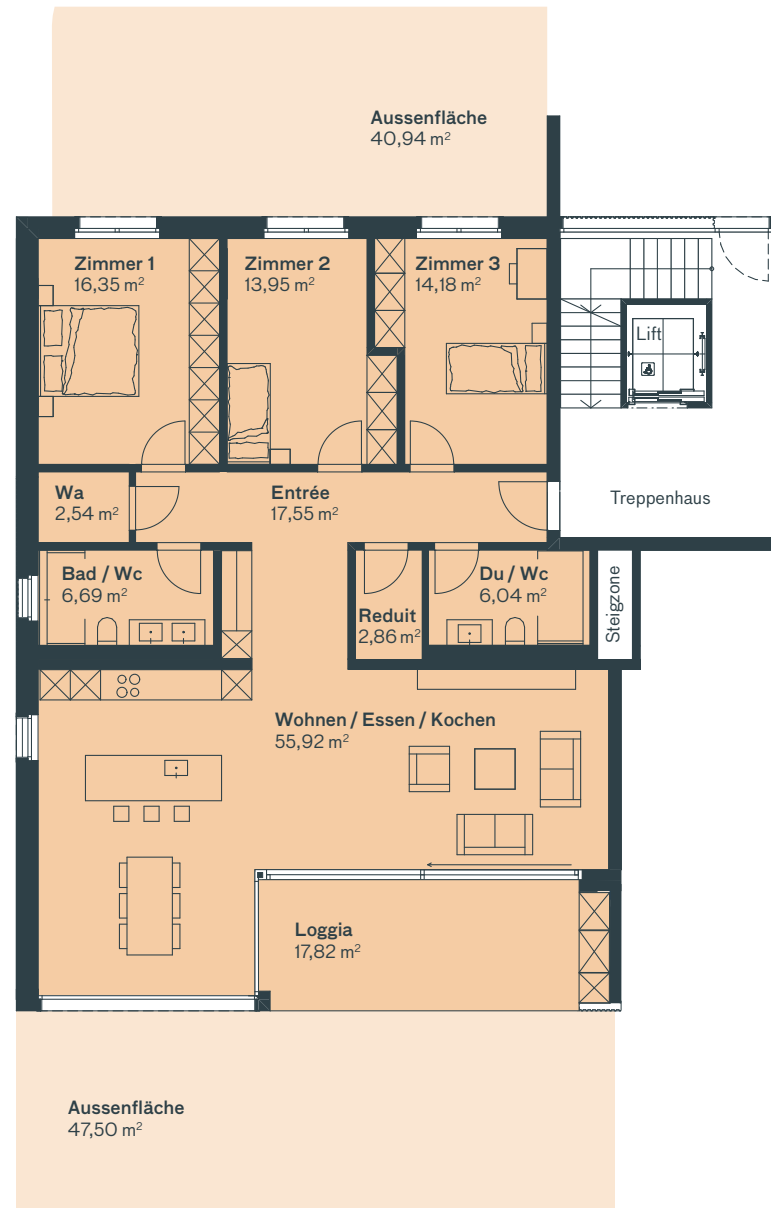

wida

Haus A

WOHNUNG A1

UNTERGESCHOSS A1

Einstellhalle
555,20 m²