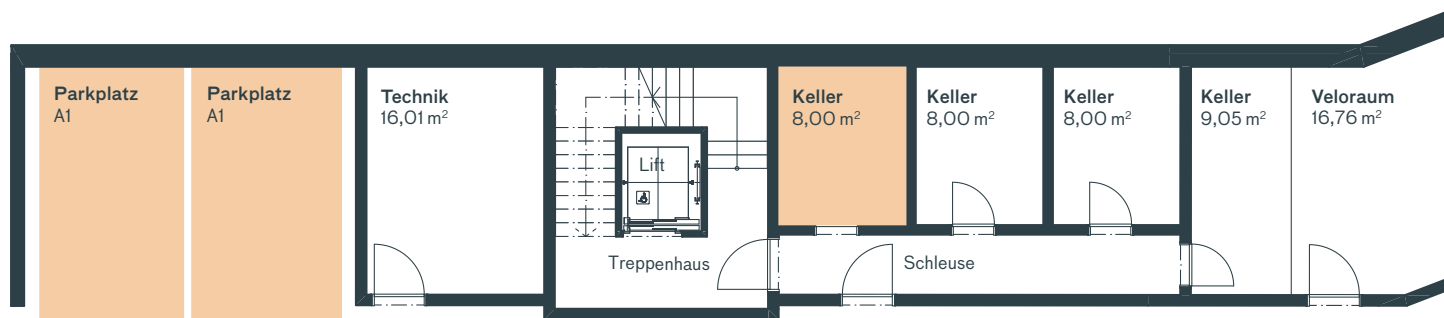

wida

Haus A

WOHNUNG A1

UNTERGESCHOSS A1

Einstellhalle
555,20 m²