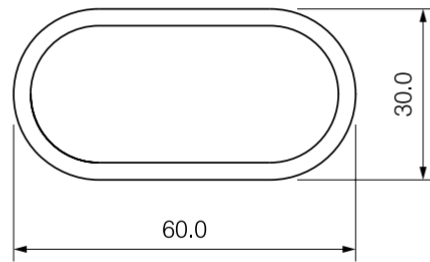

**Alu – Ovalrohr 60x30x3 mm / AlMgSi0,5 F22**

Herstellungslänge ca. 6 Meter / kg.ca. / Meter 1,24

(Abgabe nur in ganzen Stangen – Zuschnitt möglich) (Lieferzeit ca. 1 Woche)

**Alu- Handlaufprofil / AlMgSi0,5 F22**

Herstellungslänge ca. 6 Meter / kg.ca. / Meter 0,9

(Abgabe nur in ganzen Stangen – Zuschnitt möglich) (Lieferzeit ca. 1 Woche)

Alu – Gusskappe auf Anfrage.

**Noch Fragen? Rufen Sie uns einfach an. Wir helfen gerne. Telefon 08135-937732-0**