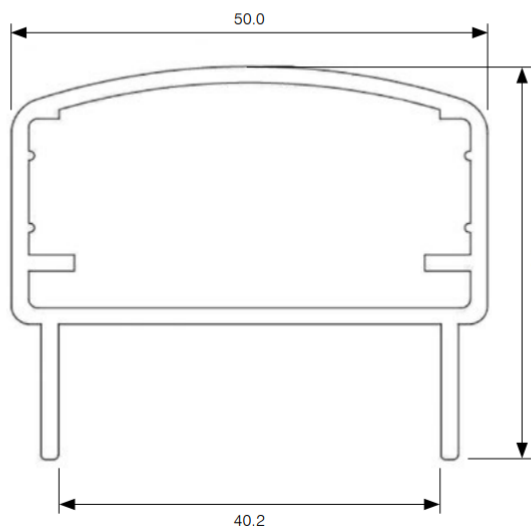

**Alu – Ovalrohr 60x30x3 mm / AlMgSi0,5 F22**

Herstellungslänge ca. 6 Meter / kg.ca. / Meter 1,24

(Abgabe nur in ganzen Stangen – Zuschnitt möglich) (Lieferzeit ca. 1 Woche)

**Alu- Handlaufprofil / AlMgSi0,5 F22**

Herstellungslänge ca. 6 Meter / kg.ca. / Meter 0,9

(Abgabe nur in ganzen Stangen – Zuschnitt möglich) (Lieferzeit ca. 1 Woche)

Alu – Gusskappe auf Anfrage.

**Noch Fragen? Rufen Sie uns einfach an. Wir helfen gerne. Telefon 08135-937732-0**