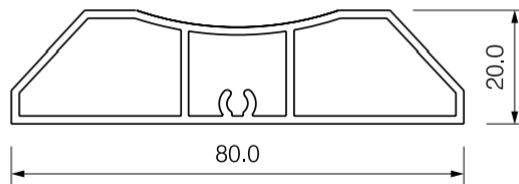

Alu – Zaunprofil 80x20 mm / AlMgSi0,5 F22

Herstellungslänge ca. 6 Meter / kg.ca. / Meter 0,88

(Abgabe nur in ganzen Stangen – Zuschnitt möglich) (Lieferzeit ca. 1 Woche)

Alu – Gusskappe auf Anfrage.

Alu- Doppellattenprofil / AlMgSi0,5 F22

Herstellungslänge ca. 6 Meter / kg.ca. / Meter 1,22

(Abgabe nur in ganzen Stangen – Zuschnitt möglich) (Lieferzeit ca. 1 Woche)

Noch Fragen? Rufen Sie uns einfach an. Wir helfen gerne. Telefon 08135-937732-0