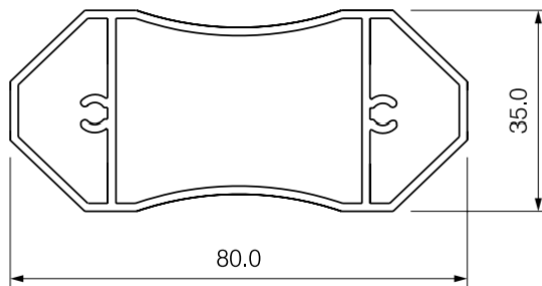

Alu – Zaunprofil 80x20 mm / AlMgSi0,5 F22

Herstellungslänge ca. 6 Meter / kg.ca. / Meter 0,88

(Abgabe nur in ganzen Stangen – Zuschnitt möglich) (Lieferzeit ca. 1 Woche)

Alu – Gusskappe auf Anfrage.

Alu- Doppellattenprofil / AlMgSi0,5 F22

Herstellungslänge ca. 6 Meter / kg.ca. / Meter 1,22

(Abgabe nur in ganzen Stangen – Zuschnitt möglich) (Lieferzeit ca. 1 Woche)

Noch Fragen? Rufen Sie uns einfach an. Wir helfen gerne. Telefon 08135-937732-0