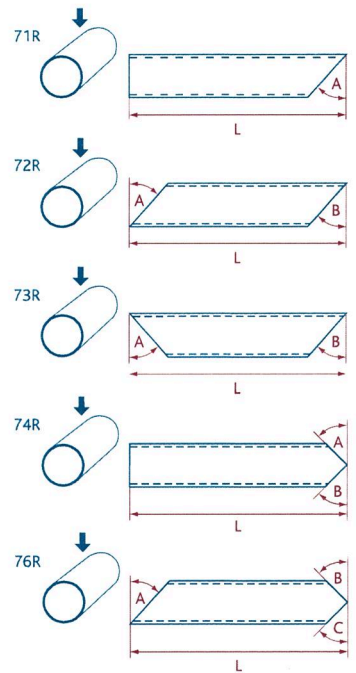

**Schnittschema für Träger
und Formstahl**

**Schnittschema für Rundprofile
und Rundrohre**

BAVARIA
Stahlhandel GmbH

Maffeistraße 10 Tel.: 08135/93 77 32-0
85254 Sulzemoos Fax: 08135/93 77 32-9
E-mail: info@bavaria-stahlhandel.de