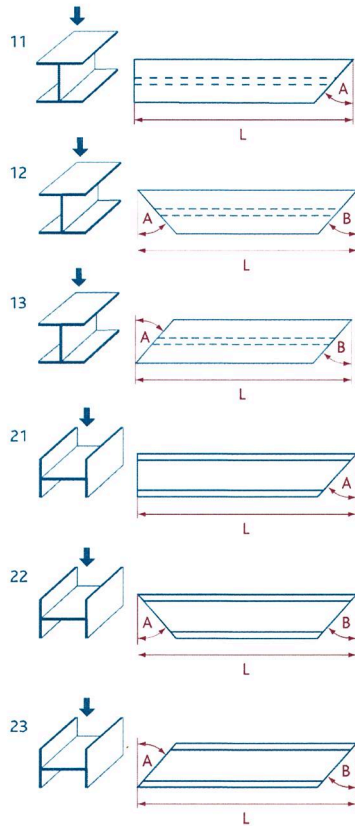

**Schnittschema für Träger
und Formstahl**

**Schnittschema für Rundprofile
und Rundrohre**

BAVARIA
Stahlhandel GmbH

Maffeistraße 10 Tel.: 08135/93 77 32-0
85254 Sulzemoos Fax: 08135/93 77 32-9
E-mail: info@bavaria-stahlhandel.de