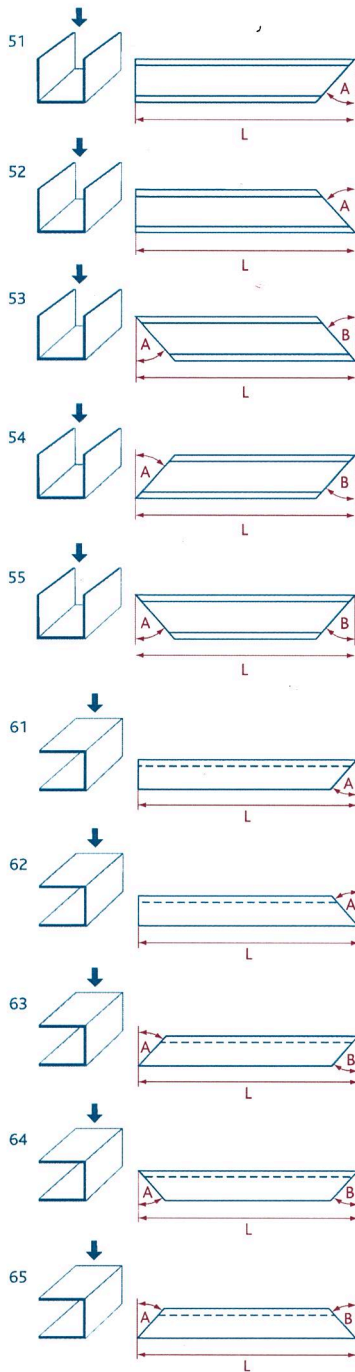

**Schnittschema für Träger
und Formstahl**

**Schnittschema für Rundprofile
und Rundrohre**

BAVARIA
Stahlhandel GmbH

Maffeistraße 10 Tel.: 08135/93 77 32-0
85254 Sulzemoos Fax: 08135/93 77 32-9
E-mail: info@bavaria-stahlhandel.de