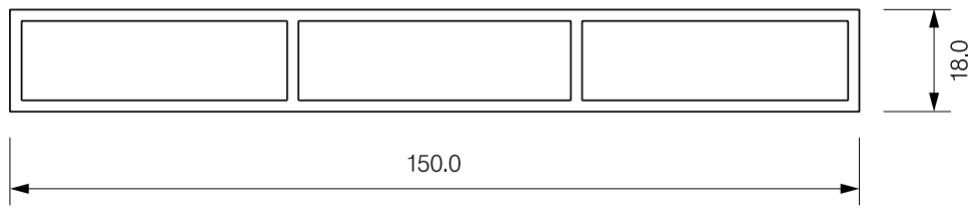

Rechteckrohre für den Balkonbau AlMgSi0,5 F22

Höhe je 18 mm – Stärke je 2 mm

Herstellungslänge ca. 6 Meter (Abgabe nur in ganzen Stangen – Zuschnitt möglich)

ALU-Gusskappe zum Einkleben (Passung ohne Gewähr)

für Rohr 80x20 / 100x18 / 140x18 / 200x18 auf Anfrage

(Lieferzeit ca. 1 Woche u.ü.V.)

80x20x1,8 mm mit runder Kante

Noch Fragen? Rufen Sie uns einfach an. Wir helfen gerne. Telefon 08135-937732-0