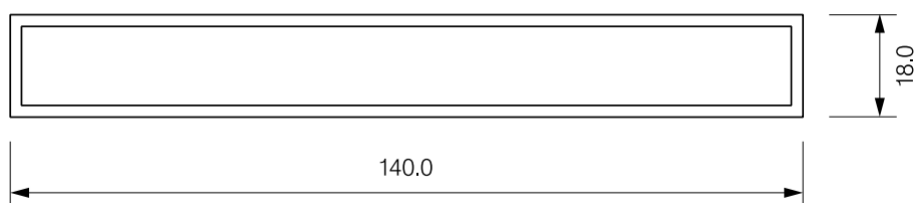

Rechteckrohre für den Balkonbau AlMgSi0,5 F22

Höhe je 18 mm – Stärke je 2 mm

Herstellungslänge ca. 6 Meter (Abgabe nur in ganzen Stangen – Zuschnitt möglich)

ALU-Gusskappe zum Einkleben (Passung ohne Gewähr)

für Rohr 80x20 / 100x18 / 140x18 / 200x18 auf Anfrage

(Lieferzeit ca. 1 Woche u.ü.V.)

80x20x1,8 mm mit runder Kante

Noch Fragen? Rufen Sie uns einfach an. Wir helfen gerne. Telefon 08135-937732-0