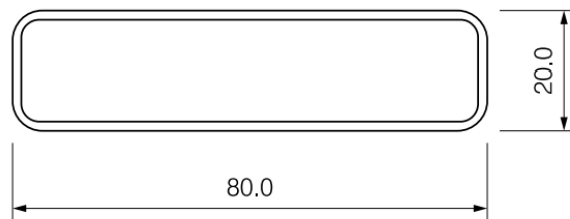

Rechteckrohre für den Balkonbau AlMgSi0,5 F22

Höhe je 18 mm – Stärke je 2 mm

Herstellungslänge ca. 6 Meter (Abgabe nur in ganzen Stangen – Zuschnitt möglich)

ALU-Gusskappe zum Einkleben (Passung ohne Gewähr)

für Rohr 80x20 / 100x18 / 140x18 / 200x18 auf Anfrage

(Lieferzeit ca. 1 Woche u.ü.V.)

80x20x1,8 mm mit runder Kante

Noch Fragen? Rufen Sie uns einfach an. Wir helfen gerne. Telefon 08135-937732-0