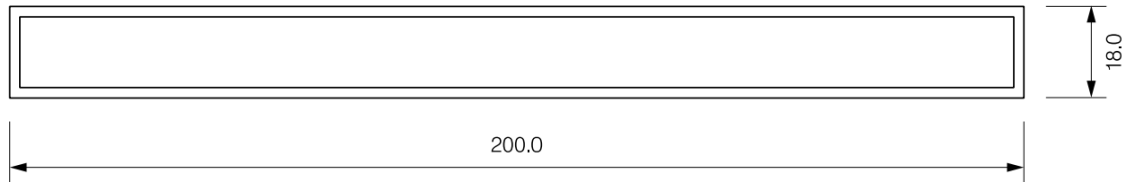

Rechteckrohre für den Balkonbau AlMgSi0,5 F22

Höhe je 18 mm – Stärke je 2 mm

Herstellungslänge ca. 6 Meter (Abgabe nur in ganzen Stangen – Zuschnitt möglich)

ALU-Gusskappe zum Einkleben (Passung ohne Gewähr)

für Rohr 80x20 / 100x18 / 140x18 / 200x18 auf Anfrage

(Lieferzeit ca. 1 Woche u.ü.V.)

80x20x1,8 mm mit runder Kante

Noch Fragen? Rufen Sie uns einfach an. Wir helfen gerne. Telefon 08135-937732-0